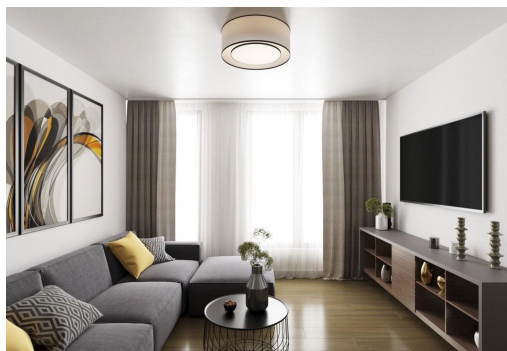

REF: RD-54467

Nueva construcción · Piso · Alicante

2 HABITACIONES

2 BAÑOS

83M²

0M²

B

APARTAMENTOS DE OBRA NUEVA EN ALICANTE CIUDAD ☐☐ Nuevo edificio residencial de 8 apartamentos en el centro de Alicante. ☐ Apartamentos a estrenar construidos con los últimos estándares de calidad y los mejores materiales. ☐ Todos los apartamentos serán aptos para alquiler turístico. ☐ Es la mejor oferta en el mercado de Obra Nueva en Alicante. ☐ Es una gran oportunidad de inversión sólida, así como un espacio perfecto para disfrutar de la comodidad y el lujo de la vida en el dinámico entorno de Alicante.

Información clave

- Habitaciones: 2
- Baños: 2
- Construidos: 83m²
- Calificación energética: B

Características

- Air Conditioning: Pre-Installed
- Beach: 1600 Meters
- Double Bedrooms: 2
- Elevator/Lift
- Location: Coastal
- Near Bus Route
- Near Commercial Center
- Near Schools
- Near Train Station
- Space
- Terrace: 10 Msq.
- Useable Build Space: 70 Msq.