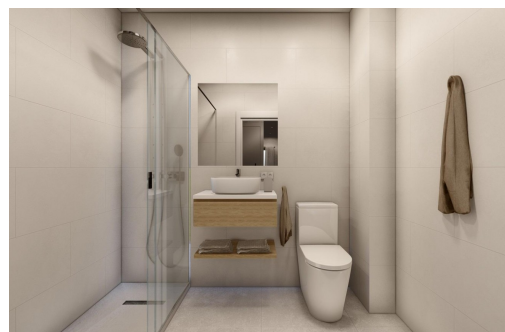

NYBYGDE TOPPLEILIGHETER I TORRE-PACHECO Nybygget boligkompleks med leiligheter i Torre Pacheco (Murcia) i hjertet av Costa Cálida. Den andre fasen har 25 leiligheter og toppleiligheter med 2 og 3 soverom. Moderne leiligheter med åpen kjøkkenløsning og romslig og lys stue/spisestue med utgang til en stor terrasse. Moderne toppleiligheter har privat solarium. Mulighet for underjordisk parkeringsplass og bod mot ekstra kostnad. Moderne kompleks med felles svømmebasseng og hageområder. Alle bekvemmeligheter er innen rekkevidde. Det er supermarkeder, apotek, banker, skoler, barer, restauranter, stranden og flyplassen bare noen få minutter unna. Det ligger også en golfklubb i byen like i nærheten av leilighetene, og det er flere golfbaner innen 10-25 minutters kjøring fra leilighetene. Motorveien AP-7 ligger også like i nærheten, og N-332 er også veldig lett tilgjengel...