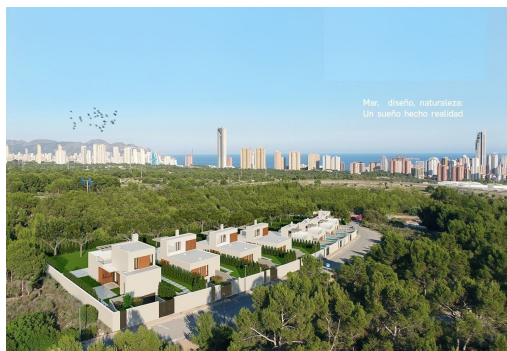

REF: RD-77071

Nueva construcción · Chalet · Finestrat

VIVIENDA TIPO B

3 HABITACIONES

2 BAÑOS

230M²

409M²

SÍ

B