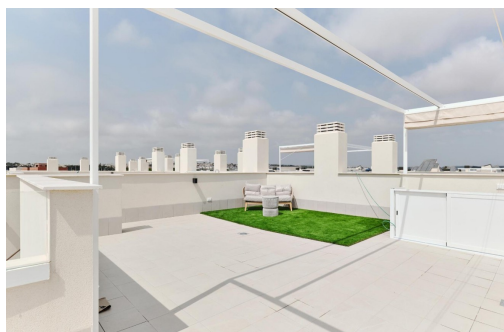

DESIGN BUNGALOW NAD MORZEM Osiedle w nowo wybudowanym terenie zaledwie 250m od morza. Doskonała lokalizacja bardzo blisko miejskiego centrum Torrevieja oraz w otoczeniu usług, sklepów i restauracji. W pobliżu znajduje się również Szpital Ogólny w Torrevieja i przystań. Doskonałe osiedle z pięknym ogrodem, basenem i strefą fitness. Ciesz się tym kompletnym, nowoczesnym i uroczym bungalowem o minimalistycznym designie.

key features

- Sypialnie: 2
- Łazienki: 2
- Powierzchnia: 106m²
- Ocena energetyczna: B

Szczegóły oferty

- Air Conditioning: Pre-Installed
- Beach: 250 Meters
- Communal Pool
- Double Bedrooms: 2
- Gated
- Key Ready
- Location: Coastal, Urbanisation
- Near Bus Route
- Near Schools
- Number of Parking Spaces: 1
- Parking - Space
- Solarium: Yes
- Terrace: 77 Msq.
- Useable Build Space: 80 Msq.