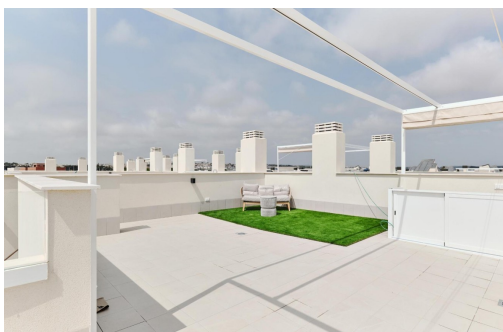

DESIGN BUNGALOW AAN ZEE Residentieel in een nieuw ontwikkeld gebied op slechts 250 meter van de zee. Uitstekende locatie, zeer dicht bij het stedelijke centrum van Torrevieja en omgeven door voorzieningen, winkels en restaurants. Het algemeen ziekenhuis van Torrevieja en de jachthaven zijn ook vlakbij. Uitstekende residentie met een prachtige tuin, zwembad en fitnessruimte. Geniet van deze complete, moderne en charmante bungalow met een minimalistisch design.

Belangrijke kenmerken

- Slaapkamers: 2
- Gebouwd: 106m²
- Badkamers: 2
- Energieklasse: B

Kenmerken

- Air Conditioning: Pre-Installed
- Communal Pool
- Gated
- Location: Coastal, Urbanisation
- Near Schools
- Parking - Space
- Terrace: 77 Msq.
- Beach: 250 Meters
- Double Bedrooms: 2
- Key Ready
- Near Bus Route
- Number of Parking Spaces: 1
- Solarium: Yes
- Useable Build Space: 80 Msq.