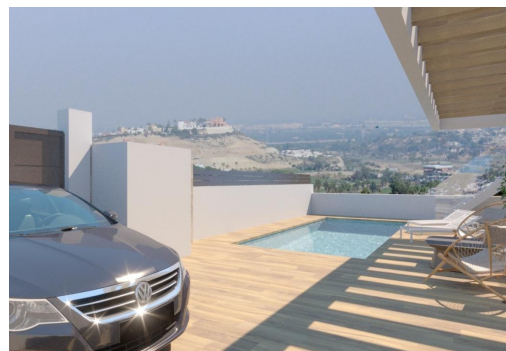

REF: RD-81207

Nueva construcción · Chalet · Ciudad Quesada - Rojasles

3 HABITACIONES

2 BAÑOS

189M<sup>2</sup>

248M<sup>2</sup>

SÍ

B

**PRECIOSA VILLA CON VISTAS AL CAMPO DE GOLF "LA MARQUESA"!** Esa preciosa villa, situada a 50 metros del campo de Golf La Marquesa, aparte de tener unas vistas despejadas y bonitas y ofrecer la tranquilidad de estar en un entorno tranquilo, está a escasos metros del centro comercial con tiendas, supermercado, bares y restaurantes internacionales. A tan solo 5 minutos del pueblo de Rojales con todos los servicios y a 15 minutos de las espectaculares playas, con bandera azul, de Guardamar del Segura. El aeropuerto Alicante-Elche está a 35 minutos. La piscina de 3x6 m y terrazas en la parte de jardín y piscina te permitirán disfrutar del sol y del clima de Costa Blanca durante todo el año. Además, la villa dispone de solárium y una amplia zona de parking. Vive en una villa moderna, disfrutando del golf, playa, clima y estilo de vida mediterráneo!

## Características

- Air Conditioning: Pre-Installed
- Double Bedrooms: 3
- Jardin
- Near Commercial Center
- Near Schools
- Number of Parking Spaces: 1
- Private Pool
- Useable Build Space: 100 Msq.
- Beach: 6000 Meters
- Gated
- Location: Urbanisation
- Near Golf / Golf Resort Property
- Near Trees
- Parking - Space
- Terrace: 99 Msq.