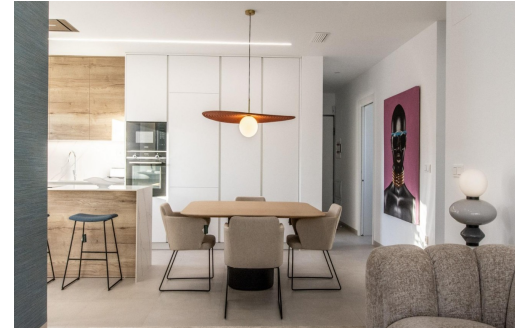

Apartamentos y villas de lujo de nueva construcción con vistas panorámicas al mar en Finestrat. Vida mediterránea exclusiva cerca de Benidorm. Descubra una excepcional promoción residencial de lujo que ofrece apartamentos, la mayoría con vistas al mar, y villas privadas en la prestigiosa zona de Finestrat, a pocos minutos de la animada ciudad de Benidorm y sus doradas playas. Enclavada entre las montañas y el mar Mediterráneo, esta privilegiada ubicación ofrece un entorno tranquilo con rápido acceso a restaurantes de calidad, tiendas de lujo, colegios internacionales, campos de golf y servicios de puerto deportivo. El aeropuerto de Alicante se encuentra a unos 55 km, mientras que las playas de arena de Benidorm y el encantador casco antiguo están a solo 3 km y 4 km, respectivamente. Arquitectura moderna y diseño de primera calidad. Diseñado para aquellos que buscan elegancia, comodidad moderna y un estilo de vida...