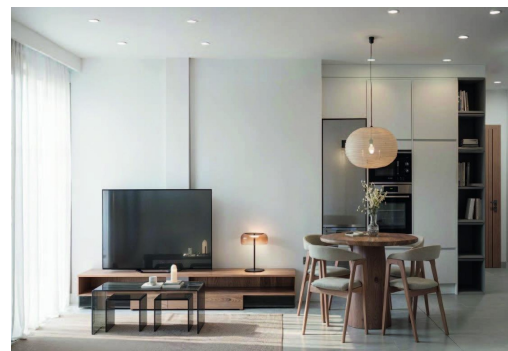

REF: RD-81842

Nueva construcción · Piso · Torre vieja

2 HABITACIONES

2 BAÑOS

63M²

0M²

SÍ

B