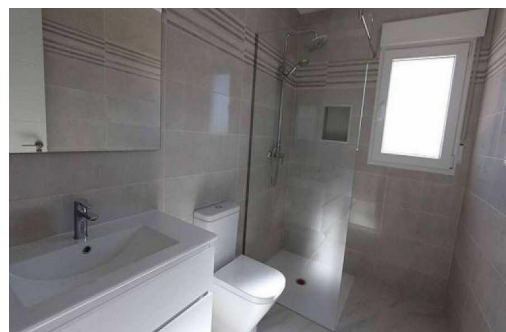

VILLAS NEUVES A PINOSO Vous pouvez choisir des villas avec des touches espagnoles traditionnelles ou des finitions super modernes, lumineuses et propres. Différents terrains constructibles légaux sont disponibles (rustiques avec un minimum de 10.000 m²), certains à quelques pas de la ville, d'autres totalement privés et les plus populaires sont à 5-10 minutes en voiture d'une ville. Nous avons un terrain pour tous les goûts, tous avec une vue imprenable et tous avec l'eau et l'électricité incluses dans le prix et l'internet à haut débit disponible. Les maisons sont construites par le plus grand et le meilleur constructeur de la région et utilisent des matériaux de qualité supérieure pour une finition parfaite. Toutes les maisons comprennent une terrasse de 2m en béton matricé autour de la piscine (couleur et motif au choix), 1m autour de la maison, une entrée fermée, une clôture de 3.000 m², un syst...

Principales caractéristiques

- Chambres: 3
- Construit: 120m²
- Énergie: B
- Nbr. Sdb: 2
- Terrain: 10.000m²

Les caractéristiques

- Air Conditioning: Pre-Installed
- Cour
- Gated
- Near Schools
- Parking - Space
- Terrace: 20 Msq.
- Beach: 50000 Meters
- Double Bedrooms: 3
- Location: Rural
- Number of Parking Spaces: 1
- Private Pool
- Useable Build Space: 98 Msq.