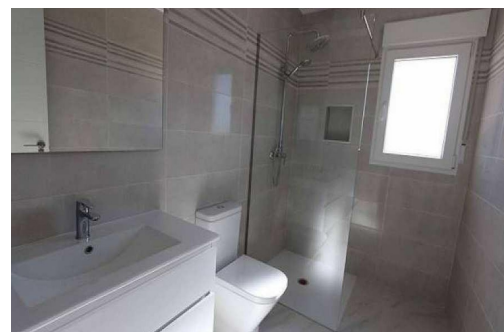

REF: RD-23514

Nueva construcción · Chalet · Pinoso

3 HABITACIONES

2 BAÑOS

120M²

10.000M²

SÍ

B

VILLAS DE OBRA NUEVA EN PINOSO. Puede elegir villas con toques tradicionales españoles o acabados super modernos, luminosos y limpios. Diferentes parcelas legales disponibles (rústicas con un mínimo de 10.000 m²), algunas a poca distancia de la ciudad, algunas totalmente privadas y las más populares están a 5-10 minutos en coche de una ciudad. Tenemos una parcela para cada gusto, todas con vistas impresionantes y todas tienen agua de red + electricidad incluida en el precio e internet de alta velocidad disponible. Del mayor y mejor constructor de la zona y utilizamos materiales de primera calidad para un acabado perfecto. Todas las casas incluyen terraza de hormigón estampado de 2m alrededor de la piscina (color y patrón a elegir), 1m alrededor de la casa, entrada cerrada, vallado de 3.000 m², preinstalación de aire acondicionado por conductos, cocina estándar, puerta de seguridad, ventanas oscilobatientes ale...

Información clave

- Habitaciones: 3
- Construidos: 120m²
- Calificación energética: B
- Baños: 2
- Parcela: 10.000m²

Características

- Air Conditioning: Pre-Installed
- Double Bedrooms: 3
- Jardin
- Near Schools
- Parking - Space
- Terrace: 20 Msq.
- Beach: 50000 Meters
- Gated
- Location: Rural
- Number of Parking Spaces: 1
- Private Pool
- Useable Build Space: 98 Msq.