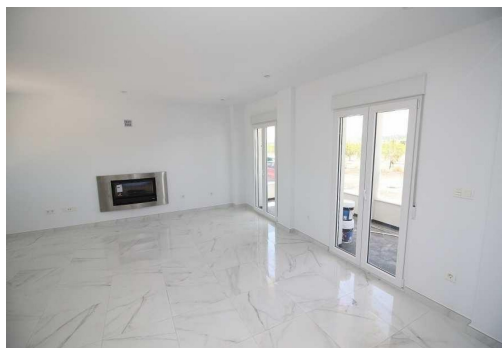

REF: RD-45211

Nueva construcción · Chalet · Pinoso

4 HABITACIONES

3 BAÑOS

245M²

10.000M²

SÍ

B

VILLAS DE OBRA NUEVA EN PINOSO. Puede elegir villas con toques tradicionales españoles o acabados super modernos, luminosos y limpios. Diferentes parcelas legales disponibles (rústicas con un mínimo de 10.000 m²), algunas a poca distancia de la ciudad, algunas totalmente privadas y las más populares están a 5-10 minutos en coche de una ciudad. Tenemos una parcela para cada gusto, todas con vistas impresionantes y todas tienen agua de red + electricidad incluida en el precio e internet de alta velocidad disponible. Del mayor y mejor constructor de la zona y utilizamos materiales de primera calidad para un acabado perfecto. Todas las casas incluyen terraza de hormigón estampado de 2m alrededor de la piscina (color y patrón a elegir), 1m alrededor de la casa, entrada cerrada, vallado de 3.000 m², preinstalación de aire acondicionado por conductos, cocina estándar, puerta de seguridad, ventanas oscilobatientes ale...