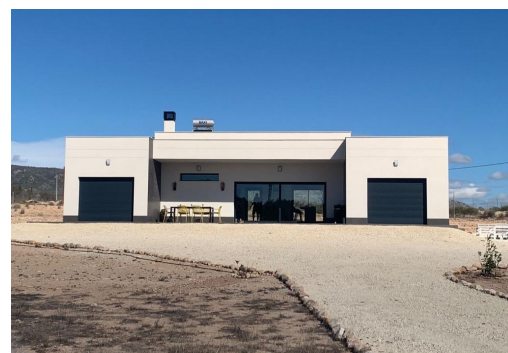

REF: RD-43759

Nueva construcción · Chalet · Pinoso

4 HABITACIONES

3 BAÑOS

165M²

10.000M²

SÍ

B

VILLAS DE OBRA NUEVA EN PINOSO. Puede elegir villas con toques tradicionales españoles o acabados super modernos, luminosos y limpios. Diferentes parcelas legales disponibles (rústicas con un mínimo de 10.000 m²), algunas a poca distancia de la ciudad, algunas totalmente privadas y las más populares están a 5-10 minutos en coche de una ciudad. Tenemos una parcela para cada gusto, todas con vistas impresionantes y todas tienen agua de red + electricidad incluida en el precio e internet de alta velocidad disponible. Del mayor y mejor constructor de la zona y utilizamos materiales de primera calidad para un acabado perfecto. Todas las casas incluyen terraza de hormigón estampado de 2m alrededor de la piscina (color y patrón a elegir), 1m alrededor de la casa, entrada cerrada, vallado de 3.000 m², preinstalación de aire acondicionado por conductos, cocina estándar, puerta de seguridad, ventanas oscilobatientes ale...

Información clave

- Habitaciones: 4
- Construidos: 165m²
- Calificación energética: B
- Baños: 3
- Parcela: 10.000m²

Características

- Air Conditioning: Pre-Installed
- Double Bedrooms: 4
- Jardin
- Near Schools
- Parking - Space
- Terrace: 30 Msq.
- Beach: 50000 Meters
- Gated
- Location: Rural
- Number of Parking Spaces: 1
- Private Pool
- Useable Build Space: 131 Msq.