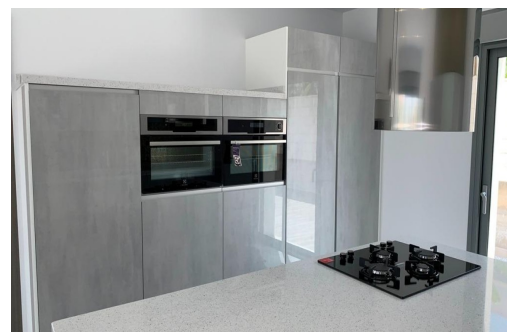

REF: RD-43759

Nueva construcción · Chalet · Pinoso

4 HABITACIONES

3 BAÑOS

165M²

10.000M²

SÍ

B

VILLAS DE OBRA NUEVA EN PINOSO. Puede elegir villas con toques tradicionales españoles o acabados super modernos, luminosos y limpios. Diferentes parcelas legales disponibles (rústicas con un mínimo de 10.000 m²), algunas a poca distancia de la ciudad, algunas totalmente privadas y las más populares están a 5-10 minutos en coche de una ciudad. Tenemos una parcela para cada gusto, todas con vistas impresionantes y todas tienen agua de red + electricidad incluida en el precio e internet de alta velocidad disponible. Del mayor y mejor constructor de la zona y utilizamos materiales de primera calidad para un acabado perfecto. Todas las casas incluyen terraza de hormigón estampado de 2m alrededor de la piscina (color y patrón a elegir), 1m alrededor de la casa, entrada cerrada, vallado de 3.000 m², preinstalación de aire acondicionado por conductos, cocina estándar, puerta de seguridad, ventanas oscilobatientes ale...