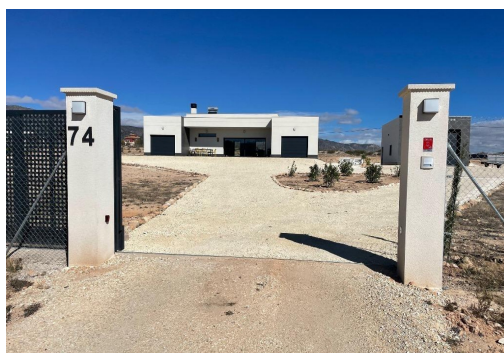

REF: RD-43759

Nueva construcción · Chalet · Pinoso

4 HABITACIONES

3 BAÑOS

165M²

10.000M²

SÍ

B

VILLAS DE OBRA NUEVA EN PINOSO. Puede elegir villas con toques tradicionales españoles o acabados super modernos, luminosos y limpios. Diferentes parcelas legales disponibles (rústicas con un mínimo de 10.000 m²), algunas a poca distancia de la ciudad, algunas totalmente privadas y las más populares están a 5-10 minutos en coche de una ciudad. Tenemos una parcela para cada gusto, todas con vistas impresionantes y todas tienen agua de red + electricidad incluida en el precio e internet de alta velocidad disponible. Del mayor y mejor constructor de la zona y utilizamos materiales de primera calidad para un acabado perfecto. Todas las casas incluyen terraza de hormigón estampado de 2m alrededor de la piscina (color y patrón a elegir), 1m alrededor de la casa, entrada cerrada, vallado de 3.000 m², preinstalación de aire acondicionado por conductos, cocina estándar, puerta de seguridad, ventanas oscilobatientes ale...

Información clave

- Habitaciones: 4
- Construidos: 165m²
- Calificación energética: B
- Baños: 3
- Parcela: 10.000m²

Características

- Air Conditioning: Pre-Installed
- Double Bedrooms: 4
- Jardin
- Near Schools
- Parking - Space
- Terrace: 30 Msq.
- Beach: 50000 Meters
- Gated
- Location: Rural
- Number of Parking Spaces: 1
- Private Pool
- Useable Build Space: 131 Msq.