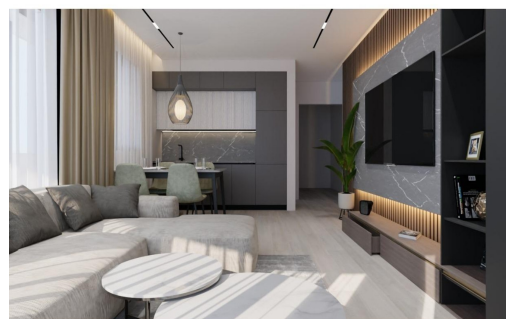

REF: RD-68818

Nowo zbudowane · Apartament · Torrevieja

1 SYPIALNIE

1 ŁAZIENKI

45M²

0M²

TAK

B