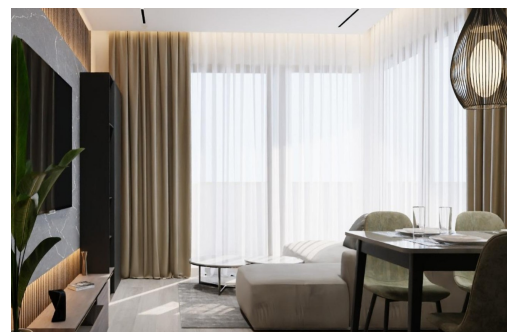

Nowoczesne apartamenty w centrum Torrevieja - zaledwie 600 m od morza - Odkryj tę ekskluzywną inwestycję obejmującą zaledwie 8 nowoczesnych apartamentów, idealnie położoną w samym sercu Torrevieja. Zaledwie 600 m od plaży Playa de Los Locos i 650 m od słynnej plaży Playa del Cura z tętniącą życiem promenadą, domy te oferują idealne połączenie życia nad morzem i miejskich udogodnień. - Nowoczesny design i przemyślany rozkład pomieszczeń - Do wyboru są stylowe apartamenty z 1 sypialnią i 1 łazienką lub przestronne apartamenty z 2 sypialniami i 2 łazienkami. Każda nieruchomość została zaprojektowana z myślą o nowoczesnym, funkcjonalnym rozkładzie, który maksymalizuje dostęp naturalnego światła i komfort. Wysokiej jakości wykończenia zapewniają trwałość i elegancję, dzięki czemu domy te idealnie nadają się zarówno na stałe zamieszkanie, jak i na wakacje. - Ekskluzywne udogodnien...