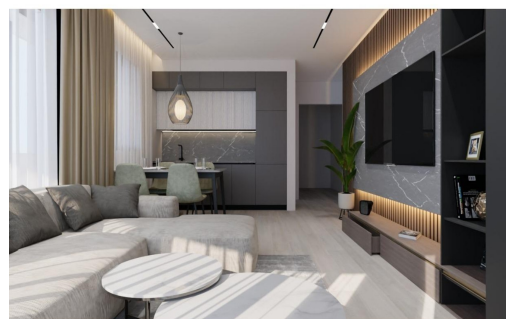

REF: RD-68818

Nieuwbouw · Appartement · Torrevieja

1 SLAAPKAMERS

1 BADKAMERS

45M²

0M²

JA

B