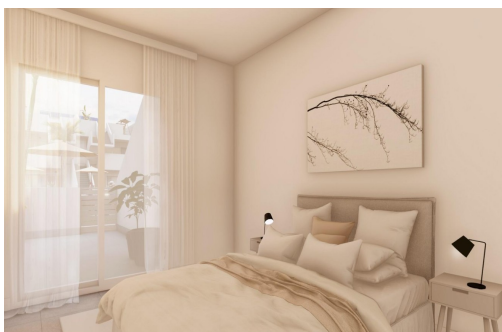

BUNGALOWS DE OBRA NUEVA EN ROLDAN Complejo residencial de bungalows de obra nueva situado en Roldán, Murcia. Estos exclusivos bungalows están diseñados con 3 dormitorios y 2 baños, terraza en la planta baja y con 2 dormitorios y 2 baños y solarium para la planta superior. Los interiores, elegantes y funcionales, cuentan con suelos de alta calidad, cocinas totalmente equipadas en color blanco combinado con imitación madera, incluyendo electrodomésticos. Los baños disponen de mueble con lavabo y luz. Los dormitorios incluyen armarios forrados con cajones y puertas correderas y cada vivienda dispone de preinstalación de aire acondicionado por conductos. Los exteriores no son menos impresionantes, incluyendo una piscina comunitaria y una hermosa zona deportiva y parque infantil sobre césped artificial para disfrutar. Cada propiedad dispone de plaza de aparcamiento. Los trasteros son opcionales co...