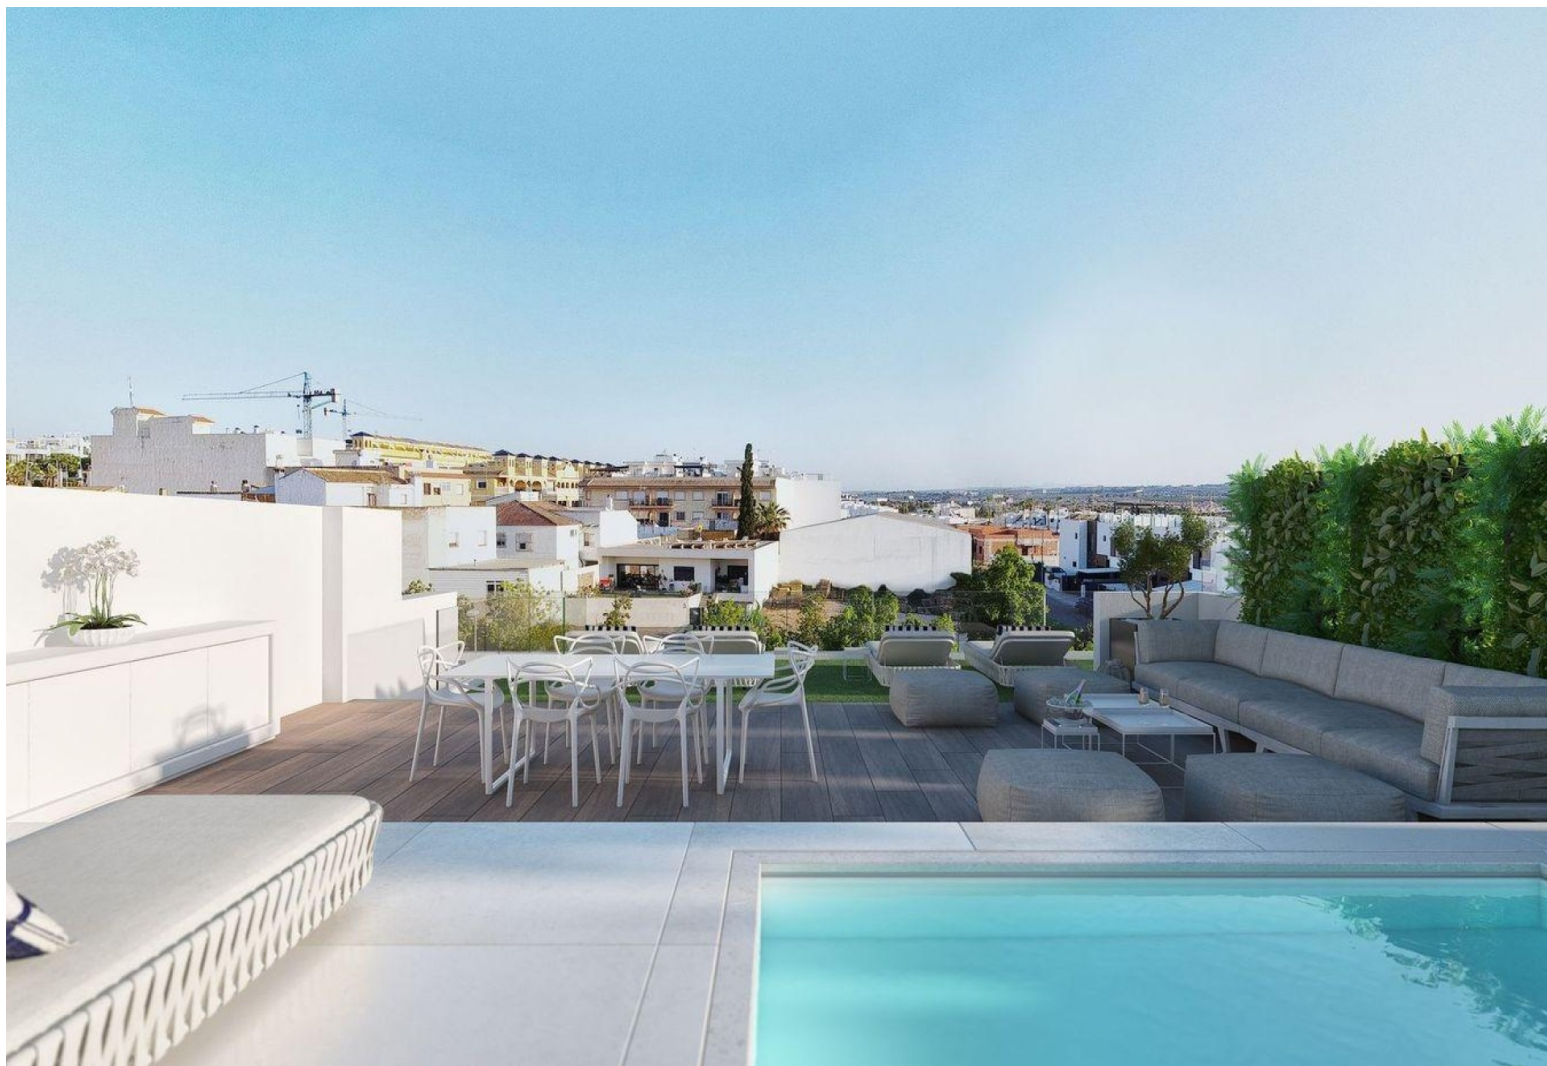

REF: RD-52848

Nueva construcción · Ático · Benijófar

2 HABITACIONES

2 BAÑOS

66M²

0M²

SÍ

B

Apartamentos de nueva construcción en Benijófar con una ubicación céntrica. Vida residencial contemporánea en Benijófar. Esta exclusiva promoción nueva en Benijófar ofrece solo 11 viviendas modernas diseñadas para combinar arquitectura contemporánea, comodidad y materiales de alta calidad. El proyecto incluye apartamentos en planta baja y primera planta con amplias terrazas, así como áticos con terrazas y solárium privados. Situada en una zona céntrica pero tranquila de Benijófar y frente a una gran zona verde, la urbanización disfruta de una excelente luz natural durante todo el día y de unas agradables vistas abiertas. Apartamentos modernos con características de primera calidad. Cada propiedad ha sido cuidadosamente diseñada para cumplir con altos estándares de calidad y funcionalidad. Todas las viviendas incluyen una plaza de garaje privada y un trastero en el sótano, con cómodo acceso en ascensor...

Información clave

- Habitaciones: 2
- Baños: 2
- Construidos: 66m²
- Calificación energética: B

Características

- Air Conditioning: Pre-Installed
- Beach: 8000 Meters
- Communal Pool
- Double Bedrooms: 2
- Elevator/Lift
- Gated
- Jacuzzi
- Location: Rural, Urbanisation
- Near Bus Route
- Near Commercial Center
- Near Schools
- Number of Parking Spaces: 1
- Parking - Space
- Solarium: Yes
- Storage / Trastero
- Terrace: 114 Msq.