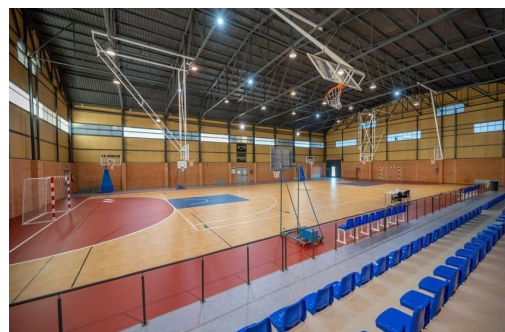

Apartamentos de nueva construcción en Bigastro, Costa Blanca. Vida residencial moderna en la Vega Baja del Segura. Esta nueva promoción residencial se encuentra en el corazón de la región de la Vega Baja del Segura, en la encantadora localidad de Bigastro, Alicante. Conocida por su ambiente tranquilo y su entorno tradicional, Bigastro ofrece un excelente equilibrio entre naturaleza, comodidad y proximidad a los principales destinos costeros de la Costa Blanca. A pocos minutos de Orihuela y con fácil acceso a Torrevieja y Guardamar del Segura, esta ubicación es ideal para aquellos que buscan tranquilidad sin renunciar a la conectividad y los servicios. Apartamentos contemporáneos con espacios al aire libre. El edificio consta de una planta baja y tres niveles y ofrece modernos apartamentos de 2 dormitorios, 1 baño y 1 aseo de invitados, con espacio suficiente para añadir una ducha adicional. Cada vivienda ha sido di...

Información clave

- Habitaciones: 2
- Baños: 1
- Construidos: 80m²
- Calificación energética: B

Características

- Beach: 25000 Meters
- Communal Pool
- Double Bedrooms: 2
- Elevator/Lift
- Gated
- Location: Rural, Urbanisation
- Near Bus Route
- Near Commercial Center
- Near Schools
- Number of Parking Spaces: 1
- Parking - Space
- Terrace: 25 Msq.
- Toilet: 1
- Useable Build Space: 70 Msq.