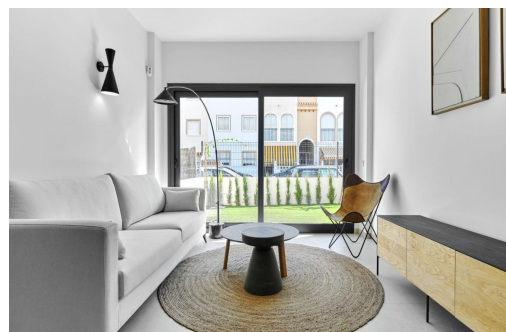

DESIGN BUNGALOW NAD MORZEM Osiedle w nowo wybudowanym terenie zaledwie 250m od morza. Doskonała lokalizacja bardzo blisko miejskiego centrum Torrevieja oraz w otoczeniu usług, sklepów i restauracji. W pobliżu znajduje się również Szpital Ogólny w Torrevieja i przystań. Doskonałe osiedle z pięknym ogrodem, basenem i strefą fitness. Ciesz się tym kompletnym, nowoczesnym i uroczym bungalowem o minimalistycznym designie.