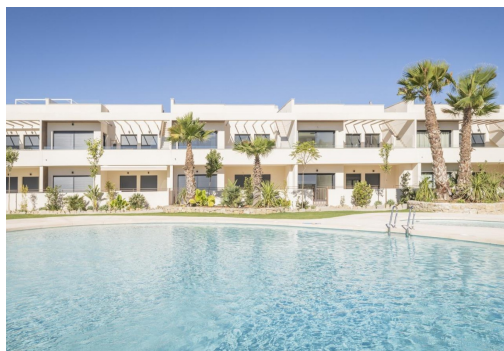

REF: RD-90606

Nowo zbudowane · Bungalow · Torrevieja

2 SYPIALNIE

2 ŁAZIENKI

100M²

42M²

TAK

B

DESIGN BUNGALOW NAD MORZEM Osiedle w nowo wybudowanym terenie zaledwie 250m od morza. Doskonała lokalizacja bardzo blisko miejskiego centrum Torrevieja oraz w otoczeniu usług, sklepów i restauracji. W pobliżu znajduje się również Szpital Ogólny w Torrevieja i przystań. Doskonałe osiedle z pięknym ogrodem, basenem i strefą fitness. Ciesz się tym kompletnym, nowoczesnym i uroczym bungalowem o minimalistycznym designie.

key features

- Sypialnie: 2
- Łazienki: 2
- Powierzchnia: 100m²
- Działka: 42m²
- Ocena energetyczna: B

Szczegóły oferty

- Air Conditioning: Pre-Installed
- Beach: 250 Meters
- Communal Pool
- Double Bedrooms: 2
- Gated
- Key Ready
- Location: Coastal, Urbanisation
- Near Bus Route
- Near Commercial Center
- Near Schools
- Number of Parking Spaces: 1
- Ogród
- Parking - Space
- Terrace: 14 Msq.
- Useable Build Space: 77 Msq.