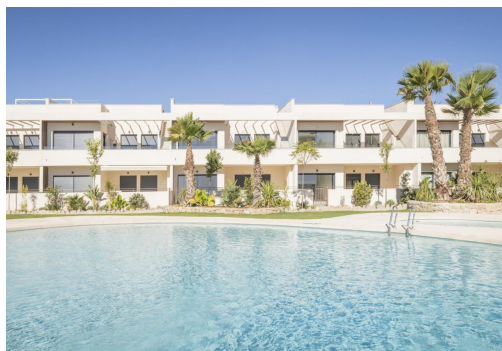

REF: RD-90606

Nueva construcción · Bungalow · Torrevieja

2 HABITACIONES

2 BAÑOS

100M²

42M²

SÍ

B

BUNGALOW DE DISEÑO JUNTO AL MAR Residencial en zona de nuevo desarrollo a tan solo 250m del mar. Excelente ubicación muy cerca del centro urbano de Torrevieja y rodeado de servicios , tiendas y restaurantes. También se encuentra próximo el Hospital General de Torrevieja, y el puerto deportivo. Excelente residencial con un preciosa ajardinada , piscina y zona de fitness. Disfruta de este completo, moderno, y coqueto bungalow de diseño minimalista.