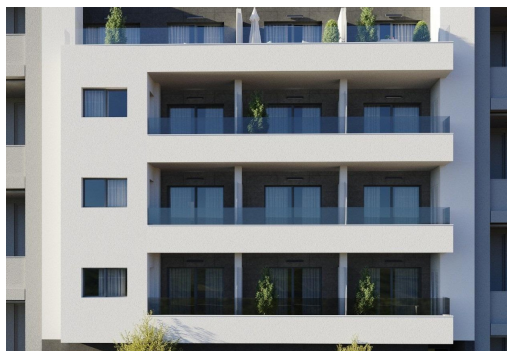

REF: RD-47148

Nowo zbudowane · Apartament · Torrevieja

2 SYPIALNIE

2 ŁAZIENKI

85M²

0M²

TAK

B

Nowe apartamenty w Torrevieja, zaledwie 400 m od Playa del Cura. Doskonała lokalizacja w samym sercu Torrevieja. Odkryj te zupełnie nowe apartamenty i penthouse'y w jednej z najbardziej poszukiwanych lokalizacji w Torrevieja, zaledwie 400 m od Playa del Cura i 150 m od nadmorskiej promenady. Ta tętniąca życiem dzielnica położona w centrum miasta oferuje wszystkie niezbędne usługi w odległości spaceru, w tym supermarkety, sklepy, restauracje, kawiarnie i transport publiczny. Torrevieja to znane nadmorskie miasto na Costa Blanca, słynące z łagodnego klimatu śródziemnomorskiego, żywej atmosfery i całorocznego stylu życia nad morzem. Nowoczesne apartamenty o przestronnym rozkładzie. Ta ekskluzywna nowa inwestycja składa się z zaledwie 12 apartamentów i penthouse'ów z 2 lub 3 sypialniami, zaprojektowanych z myślą o komforcie, funkcjonalności i nowoczesnym stylu. Apartamenty na środkowych piętrach maj...

key features

- Sypialnie: 2
- Łazienki: 2
- Powierzchnia: 85m²
- Ocena energetyczna: B

Szczegóły oferty

- Air Conditioning: Pre-Installed
- Beach: 400 Meters
- Communal Pool
- Double Bedrooms: 2
- Elevator/Lift
- Location: Coastal
- Near Bus Route
- Near Commercial Center
- Near Schools
- Parking - Space
- Terrace: 9 Msq.
- Useable Build Space: 80 Msq.