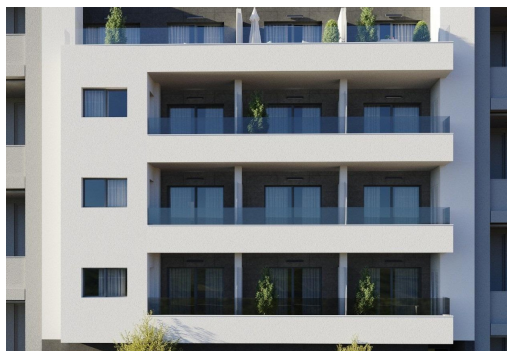

REF: RD-47148

Nybygg · Leilighet · Torre Vieja

2 SOVEROM

2 BAD

85M<sup>2</sup>

0M<sup>2</sup>

JA

B

Nybyggede leiligheter i Torrevieja Bare 400 m fra Playa del Cura ☐☐ Førsteklasses beliggenhet i hjertet av Torrevieja ☐ Oppdag disse splitter nye leilighetene og penthouse-leilighetene i et av de mest ettertraktede områdene i Torrevieja, bare 400 m fra Playa del Cura og bare 150 m fra strandpromenaden. Dette livlige nabolaget ligger i sentrum av byen og tilbyr alle nødvendige tjenester innen gangavstand, inkludert supermarkeder, butikker, restauranter, kafeer og offentlig transport. Torrevieja er en velkjent kystby på Costa Blanca, kjent for sitt milde middelhavsklima, livlige atmosfære og helårsliv ved sjøen. ☐☐ Moderne leiligheter med romslig planløsning ☐ Dette eksklusive nye prosjektet består av bare 12 leiligheter og penthouse-leiligheter med 2 eller 3 soverom, designet for å tilby komfort, funksjonalitet og moderne stil. Leilighetene i mellomste etasje har store terrasser, mens penthouse-leilighetene har et ekstra ...