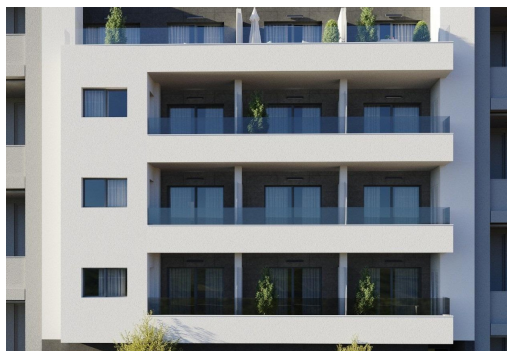

REF: RD-47148

Nueva construcción · Piso · Torrevieja

2 HABITACIONES

2 BAÑOS

85M<sup>2</sup>

0M<sup>2</sup>

SÍ

B

Apartamentos de nueva construcción en Torre Vieja A solo 400 m de la Playa del Cura ☐☐ Ubicación privilegiada en el corazón de Torre Vieja ☐ Descubra estos apartamentos y áticos a estrenar en una de las zonas más cotizadas de Torre Vieja, a solo 400 m de la Playa del Cura y a 150 m del paseo marítimo. Situado en el centro de la ciudad, este animado barrio ofrece todos los servicios esenciales a poca distancia, incluyendo supermercados, tiendas, restaurantes, cafeterías y transporte público. Torre Vieja es una conocida ciudad costera de la Costa Blanca, famosa por su clima mediterráneo templado, su animado ambiente y su estilo de vida junto al mar durante todo el año. ☐☐ Apartamentos modernos con distribuciones espaciosas ☐ Esta exclusiva promoción nueva consta de solo 12 apartamentos y áticos de 2 o 3 dormitorios, diseñados para ofrecer comodidad, funcionalidad y estilo contemporáneo. Los apartamentos de las plantas inte...

## Características

- Air Conditioning: Pre-Installed
- Communal Pool
- Elevator/Lift
- Near Bus Route
- Near Schools
- Terrace: 9 Msq.
- Beach: 400 Meters
- Double Bedrooms: 2
- Location: Coastal
- Near Commercial Center
- Parking - Space
- Useable Build Space: 80 Msq.