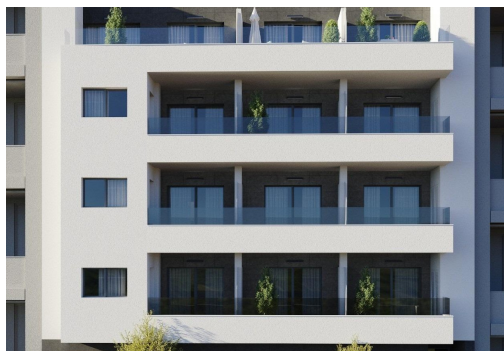

REF: RD-86270

Nybygg · Toppleilighet · Torrevieja

2 SOVEROM

2 BAD

103M²

0M²

JA

B

Nybyggede leiligheter i Torrevieja Bare 400 m fra Playa del Cura F rsteklasses beliggenhet i hjertet av Torrevieja Oppdag disse splitter nye leilighetene og penthouse-leilighetene i et av de mest ettertraktede omr dene i Torrevieja, bare 400 m fra Playa del Cura og bare 150 m fra strandpromenaden. Dette livlige nabolaget ligger i sentrum av byen og tilbyr alle n dvendige tjenester innen gangavstand, inkludert supermarkeder, butikker, restauranter, kafeer og offentlig transport. Torrevieja er en velkjent kystby p  Costa Blanca, kjent for sitt milde middelhavsklima, livlige atmosf ere og hel rsliv ved sj en. Moderne leiligheter med romslig planl sning Dette eksklusive nye prosjektet best r av bare 12 leiligheter og penthouse-leiligheter med 2 eller 3 soverom, designet for   tilby komfort, funksjonalitet og moderne stil. Leilighetene i mellomste etasje har store terrasser, mens penthouse-leilighetene har et ekstra ...