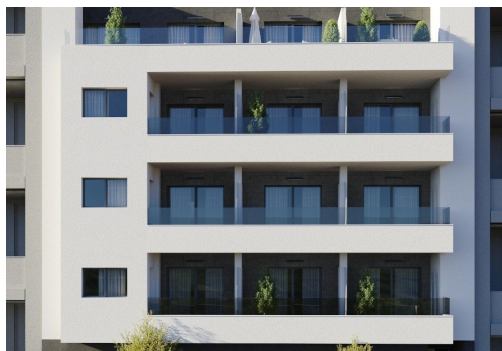

REF: RD-86270

Nieuwbouw · Penthouse · Torrevieja

2 SLAAPKAMERS

2 BADKAMERS

103M²

0M²

JA

B

Nieuwbouwappartementen in Torrevieja Op slechts 400 m van Playa del Cura ☐☐Toplocatie in het hart van Torrevieja ☐Ontdek deze gloednieuwe appartementen en penthouses in een van de meest gewilde wijken van Torrevieja, op slechts 400 m van Playa del Cura en op slechts 150 m van de boulevard. Deze levendige wijk ligt in het centrum van de stad en biedt alle essentiële voorzieningen op loopafstand, waaronder supermarkten, winkels, restaurants, cafés en openbaar vervoer. Torrevieja is een bekende kuststad aan de Costa Blanca, beroemd om zijn milde mediterrane klimaat, levendige sfeer en levensstijl aan zee het hele jaar door. ☐☐Moderne appartementen met ruime indeling ☐Dit exclusieve nieuwe project bestaat uit slechts 12 appartementen en penthouses met 2 of 3 slaapkamers, ontworpen om comfort, functionaliteit en een eigentijdse stijl te bieden. De appartementen op de middelste verdiepingen hebben royale terrassen, terwijl de pent...

Belangrijke kenmerken

- Slaapkamers: 2
- Gebouwd: 103m²
- Badkamers: 2
- Energieklasse: B

Kenmerken

- Air Conditioning: Pre-Installed
- Communal Pool
- Elevator/Lift
- Near Bus Route
- Near Schools
- Solarium: Yes
- Useable Build Space: 101 Msq.
- Beach: 400 Meters
- Double Bedrooms: 2
- Location: Coastal
- Near Commercial Center
- Parking - Space
- Terrace: 34 Msq.