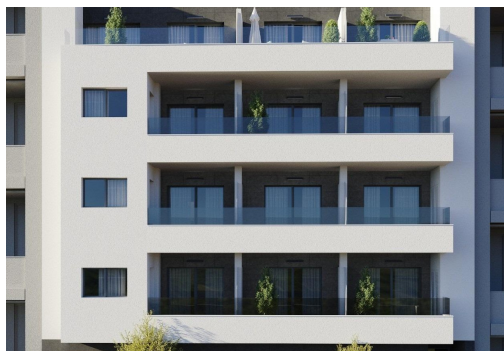

REF: RD-86270

Nueva construcción · Ático · Torrevieja

2 HABITACIONES

2 BAÑOS

103M<sup>2</sup>

0M<sup>2</sup>

SÍ

B

Apartamentos de nueva construcción en Torre Vieja A solo 400 m de la Playa del Cura. Ubicación privilegiada en el corazón de Torre Vieja. Descubra estos apartamentos y áticos a estrenar en una de las zonas más cotizadas de Torre Vieja, a solo 400 m de la Playa del Cura y a 150 m del paseo marítimo. Situado en el centro de la ciudad, este animado barrio ofrece todos los servicios esenciales a poca distancia, incluyendo supermercados, tiendas, restaurantes, cafeterías y transporte público. Torre Vieja es una conocida ciudad costera de la Costa Blanca, famosa por su clima mediterráneo templado, su animado ambiente y su estilo de vida junto al mar durante todo el año. Apartamentos modernos con distribuciones espaciosas. Esta exclusiva promoción nueva consta de solo 12 apartamentos y áticos de 2 o 3 dormitorios, diseñados para ofrecer comodidad, funcionalidad y estilo contemporáneo. Los apartamentos de las plantas inte...

## Características

- Air Conditioning: Pre-Installed
- Beach: 400 Meters
- Communal Pool
- Double Bedrooms: 2
- Elevator/Lift
- Location: Coastal
- Near Bus Route
- Near Commercial Center
- Near Schools
- Parking - Space
- Solarium: Yes
- Terrace: 34 Msq.
- Useable Build Space: 101 Msq.