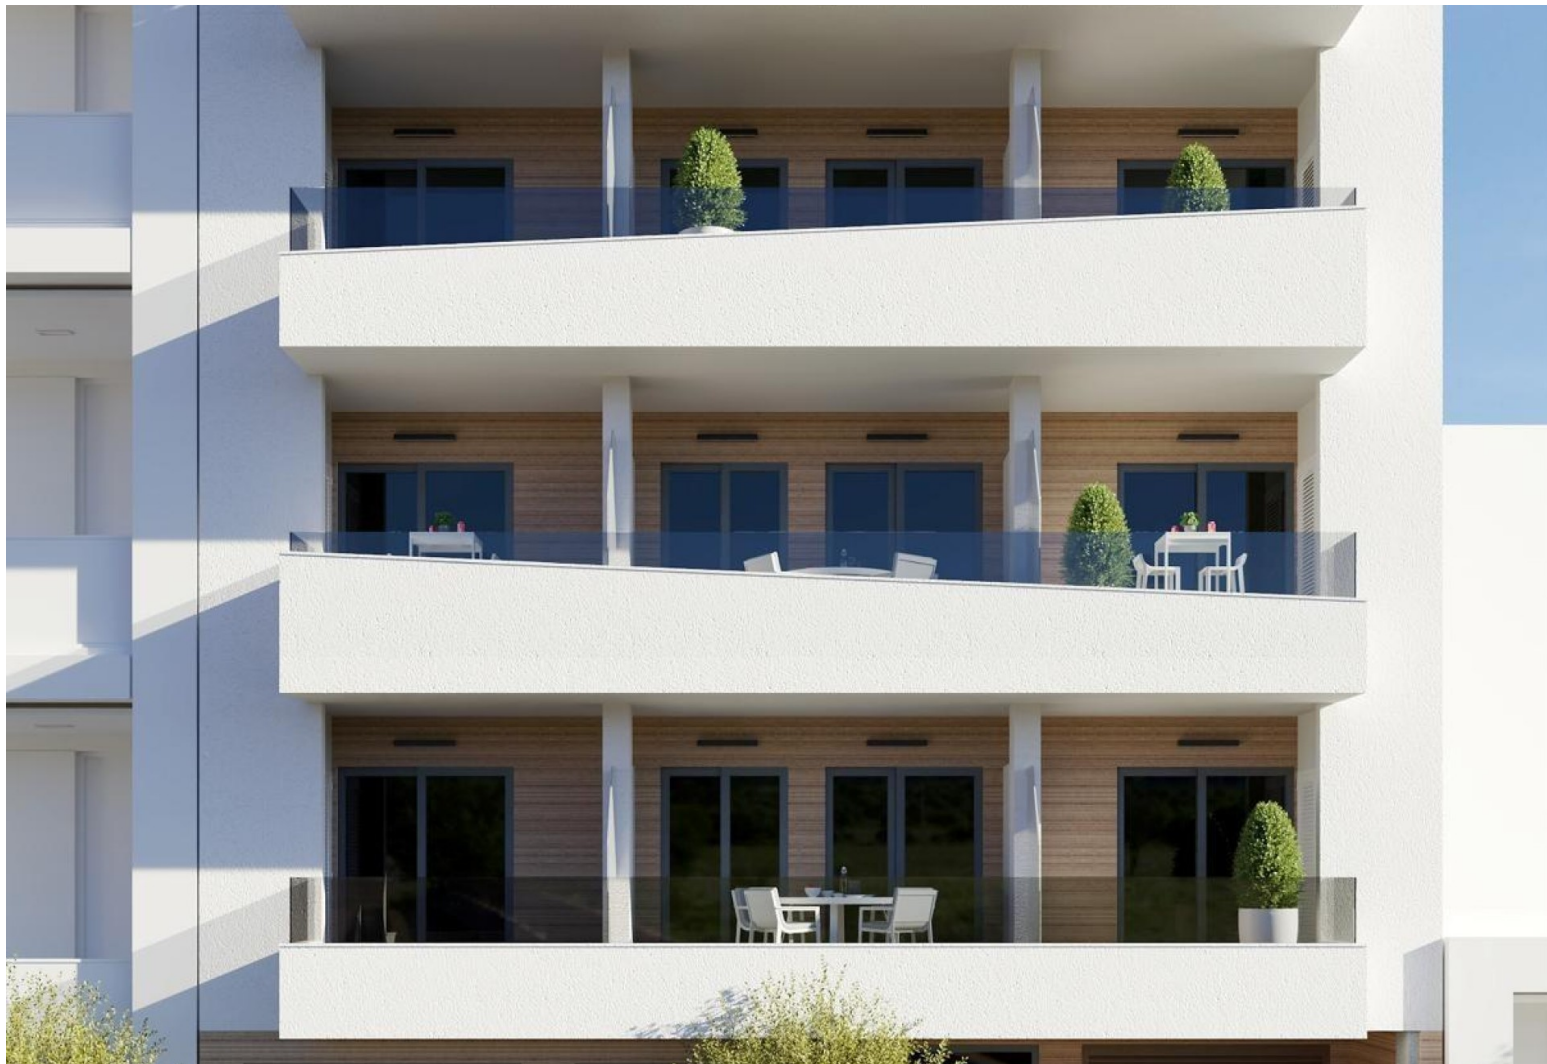

REF: RD-96041

Nybygg · Leilighet · Torre Vieja

1 SOVEROM

1 BAD

52M<sup>2</sup>

0M<sup>2</sup>

JA

B

Nybyggede leiligheter i Torrevieja Bare 600 m fra Playa del Cura ☐☐Privilegert beliggenhet i hjertet av Torrevieja ☐Oppdag disse splitter nye leilighetene og penthouse-leilighetene i et av de mest ettertraktede områdene i Torrevieja, bare 600 m fra Playa del Cura og 300 m fra strandpromenaden. Dette livlige nabolaget ligger i sentrum av byen og tilbyr alle nødvendige tjenester i gangavstand, inkludert supermarkeder, butikker, restauranter, kafeer og offentlig transport. Torrevieja er en kjent kystby på Costa Blanca, kjent for sitt milde middelhavsklima, livlige atmosfære og livsstil ved havet hele året. ☐☐Moderne leiligheter med romslig planløsning ☐Dette eksklusive nye prosjektet består av bare 12 leiligheter og penthouse-leiligheter med 1 til 3 soverom, designet for å tilby komfort, funksjonalitet og moderne stil. Leilighetene på mellometasjene har store terrasser, mens penthouse-leilighetene har en ekstra privat so...