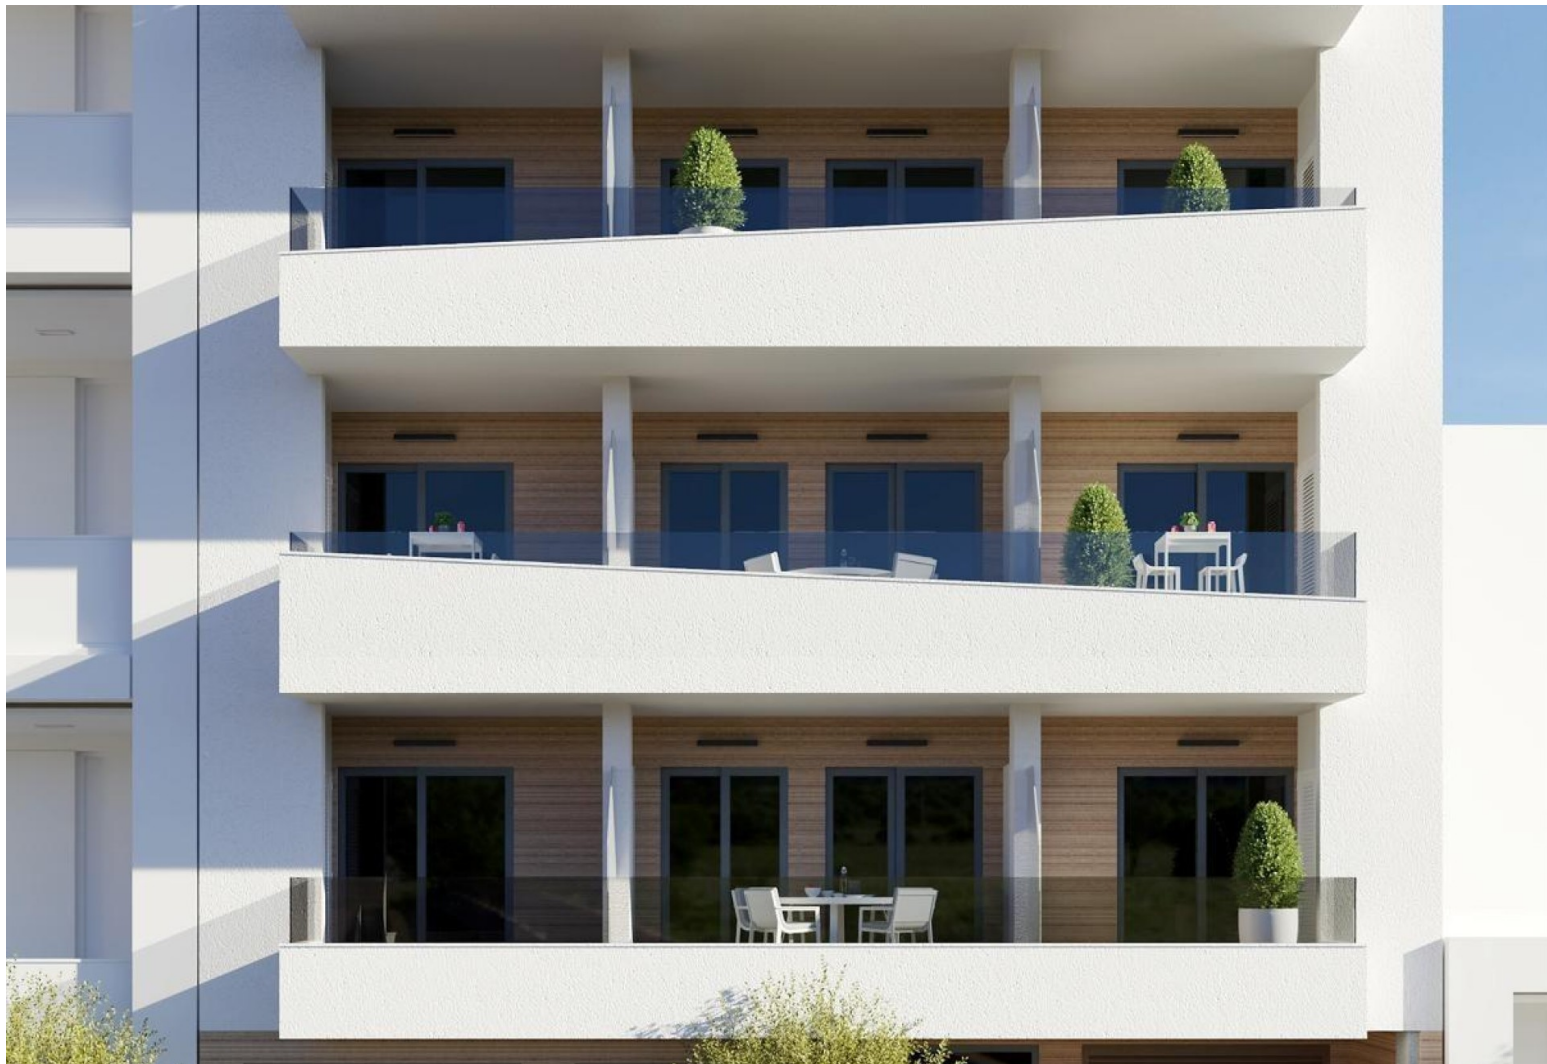

REF: RD-96041

Nieuwbouw · Appartement · Torrevieja

1 SLAAPKAMERS

1 BADKAMERS

52M²

0M²

JA

B

Nieuwbouwappartementen in Torrevieja Op slechts 600 m van het strand Playa del Cura ☐☐ Uitstekende locatie in het hart van Torrevieja ☐ Ontdek deze gloednieuwe appartementen en penthouses in een van de meest gewilde wijken van Torrevieja, op slechts 600 m van het strand Playa del Cura en 300 m van de boulevard. Deze levendige wijk ligt in het centrum van de stad en biedt alle essentiële voorzieningen op loopafstand, waaronder supermarkten, winkels, restaurants, cafés en openbaar vervoer. Torrevieja is een bekende kuststad aan de Costa Blanca, beroemd om zijn milde mediterrane klimaat, levendige sfeer en levensstijl aan zee het hele jaar door. ☐☐ Moderne appartementen met ruime indeling ☐ Deze exclusieve nieuwe ontwikkeling bestaat uit slechts 12 appartementen en penthouses met 1 of 3 slaapkamers, ontworpen om comfort, functionaliteit en een eigentijdse stijl te bieden. De appartementen op de middelste verdiepingen hebben ruime t...

Belangrijke kenmerken

- Slaapkamers: 1
- Gebouwd: 52m²
- Badkamers: 1
- Energieklasse: B

Kenmerken

- Air Conditioning: Pre-Installed
- Communal Pool
- Elevator/Lift
- Near Bus Route
- Near Schools
- Terrace: 9 Msq.
- Beach: 600 Meters
- Double Bedrooms: 1
- Location: Coastal
- Near Commercial Center
- Parking - Space
- Useable Build Space: 46 Msq.