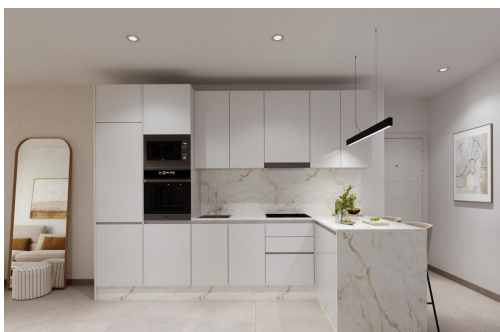

Appartements neufs à Torrevieja À seulement 600 m de la plage Playa del Cura ☐☐Emplacement privilégié au cœur de Torrevieja ☐Découvrez ces appartements et penthouses neufs dans l'un des quartiers les plus prisés de Torrevieja, à seulement 600 m de la plage Playa del Cura et à 300 m de la promenade maritime. Situé dans le centre-ville, ce quartier animé offre tous les services essentiels à proximité, notamment des supermarchés, des magasins, des restaurants, des cafés et les transports publics. Torrevieja est une ville côtière réputée de la Costa Blanca, célèbre pour son climat méditerranéen tempéré, son ambiance animée et son style de vie en bord de mer tout au long de l'année. ☐☐Appartements modernes avec des agencements spacieux ☐Cette nouvelle promotion exclusive se compose de seulement 12 appartements et penthouses de 1 à 3 chambres, conçus pour offrir confort, fonctionnalité et style contempo...