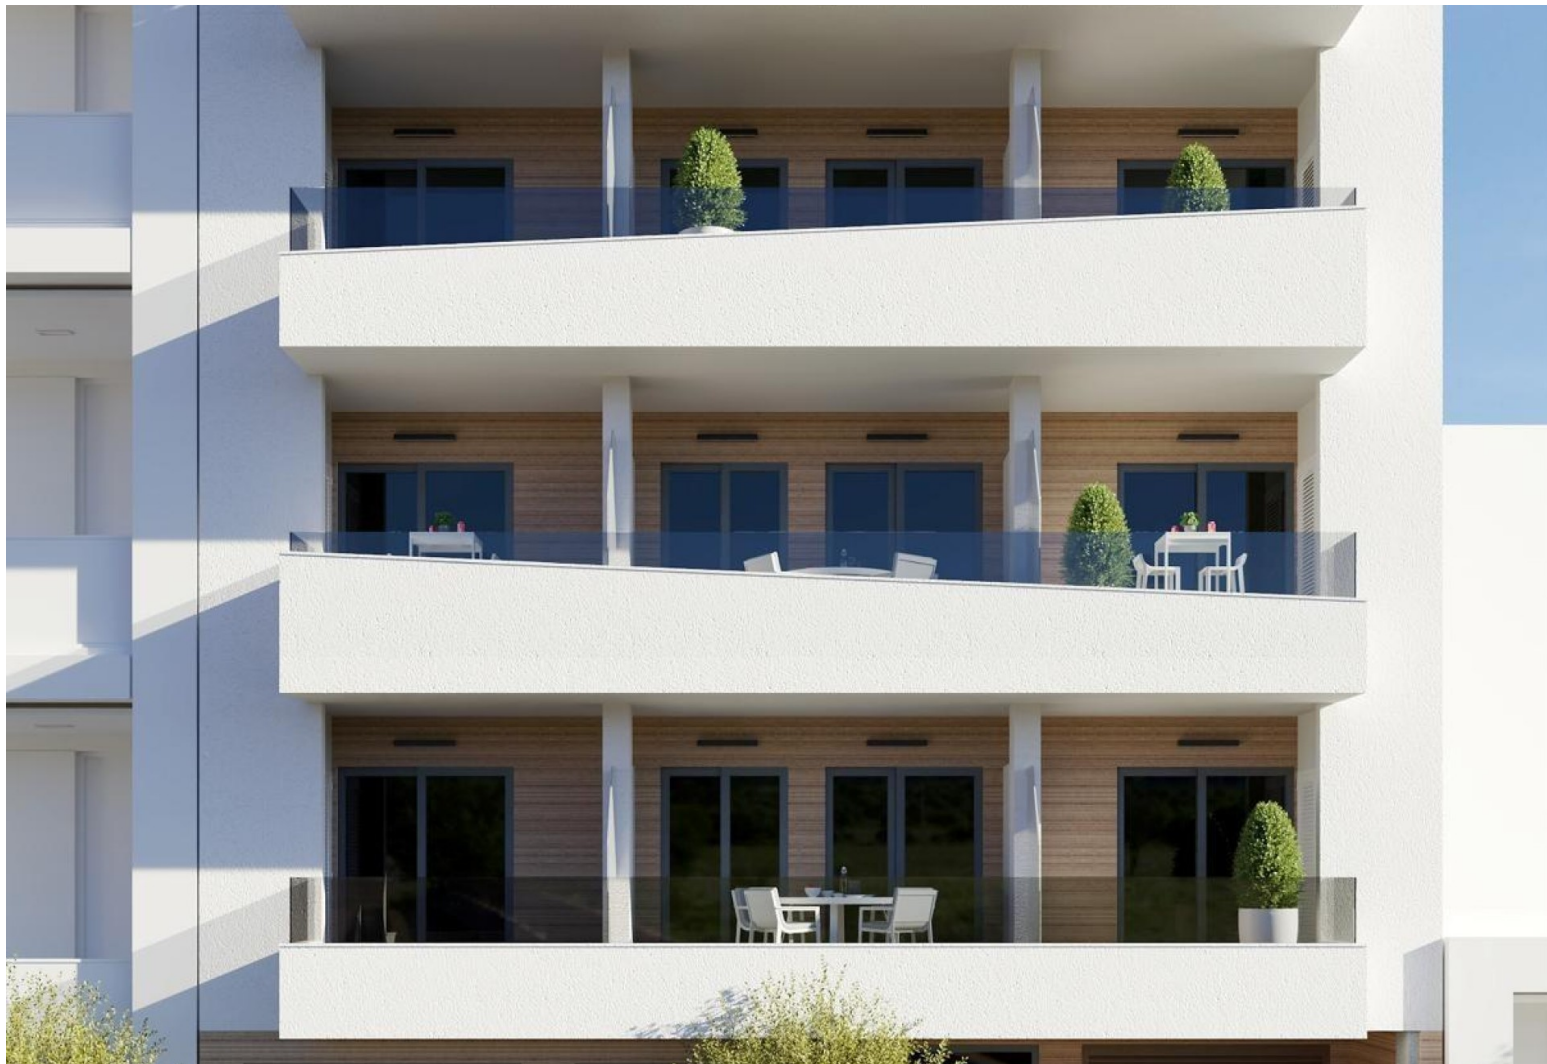

RÉF: RD-96041

Nouvelle construction · Apartment · Torrevieja

1 CHAMBRES

1 NBR. SDB

52M²

0M²

OUI

B

Appartements neufs à Torrevieja À seulement 600 m de la plage Playa del Cura ☐☐Emplacement privilégié au cœur de Torrevieja ☐Découvrez ces appartements et penthouses neufs dans l'un des quartiers les plus prisés de Torrevieja, à seulement 600 m de la plage Playa del Cura et à 300 m de la promenade maritime. Situé dans le centre-ville, ce quartier animé offre tous les services essentiels à proximité, notamment des supermarchés, des magasins, des restaurants, des cafés et les transports publics. Torrevieja est une ville côtière réputée de la Costa Blanca, célèbre pour son climat méditerranéen tempéré, son ambiance animée et son style de vie en bord de mer tout au long de l'année. ☐☐Appartements modernes avec des agencements spacieux ☐Cette nouvelle promotion exclusive se compose de seulement 12 appartements et penthouses de 1 à 3 chambres, conçus pour offrir confort, fonctionnalité et style contempo...

Principales caractéristiques

- Chambres: 1
- Construit: 52m²
- Nbr. Sdb: 1
- Énergie: B

Les caractéristiques

- Air Conditioning: Pre-Installed
- Communal Pool
- Elevator/Lift
- Near Bus Route
- Near Schools
- Terrace: 9 Msq.
- Beach: 600 Meters
- Double Bedrooms: 1
- Location: Coastal
- Near Commercial Center
- Parking - Space
- Useable Build Space: 46 Msq.