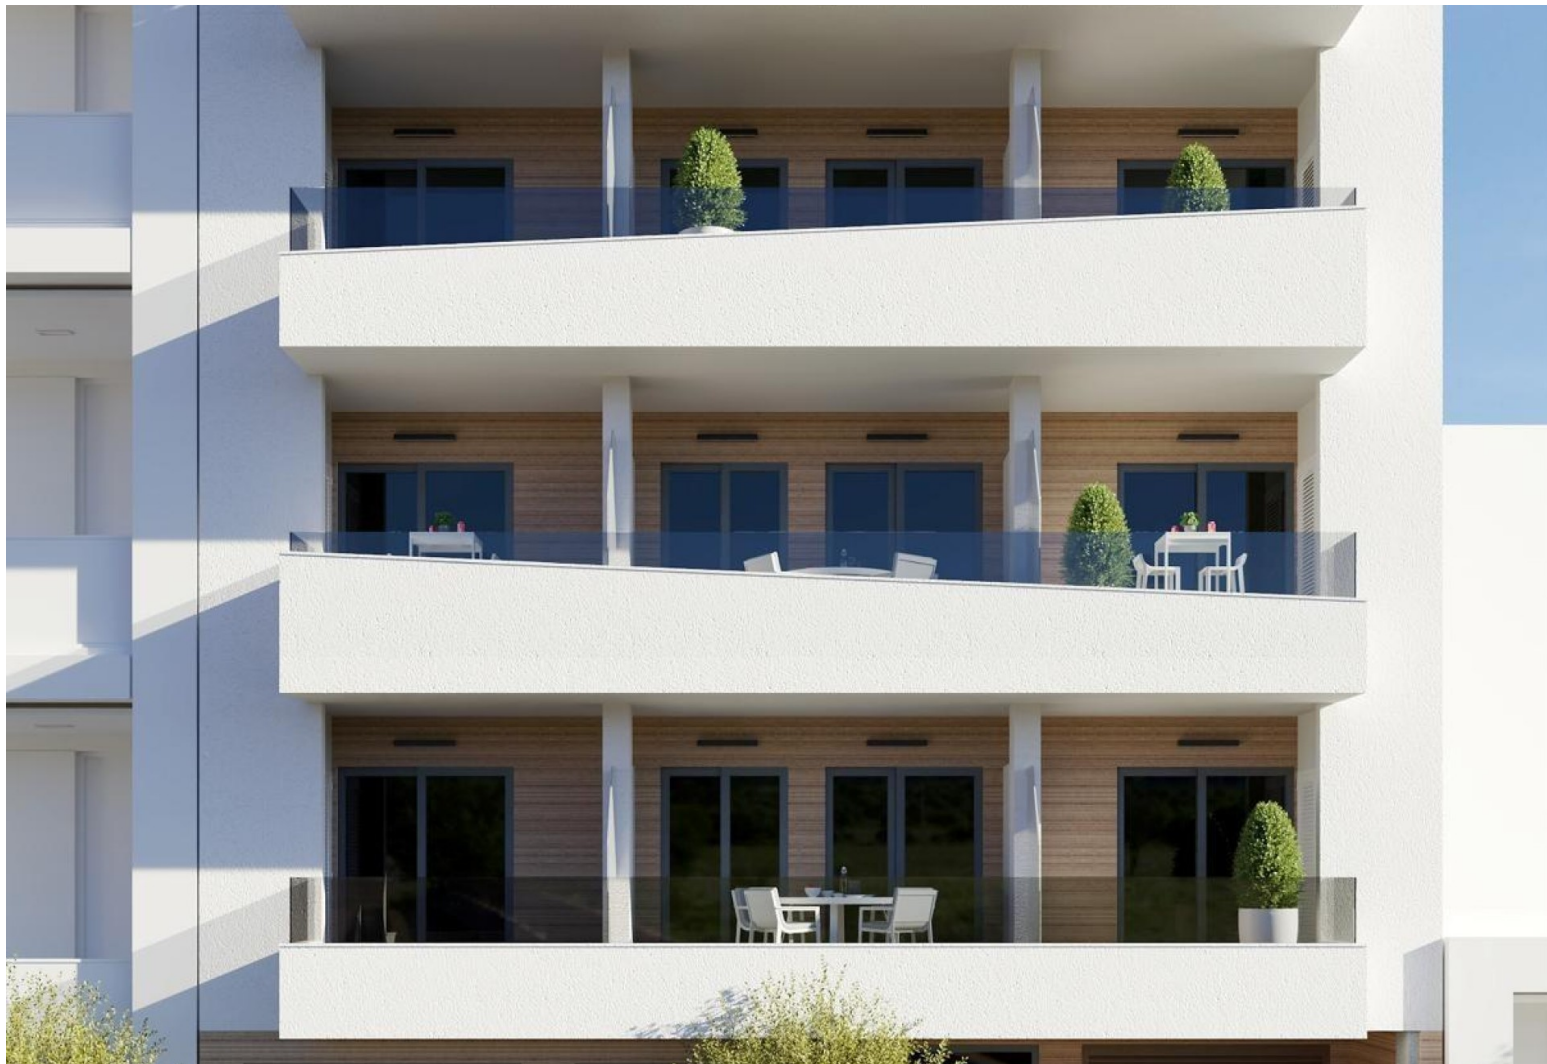

REF: RD-96041

Nueva construcción · Piso · Torrevieja

1 HABITACIONES

1 BAÑOS

52M<sup>2</sup>

0M<sup>2</sup>

SÍ

B

Apartamentos de nueva construcción en Torre Vieja A solo 600 m de la Playa del Cura. Ubicación privilegiada en el corazón de Torre Vieja. Descubra estos apartamentos y áticos a estrenar en una de las zonas más cotizadas de Torre Vieja, a solo 600 m de la Playa del Cura y a 300 m del paseo marítimo. Situado en el centro de la ciudad, este animado barrio ofrece todos los servicios esenciales a poca distancia, incluyendo supermercados, tiendas, restaurantes, cafeterías y transporte público. Torre Vieja es una conocida ciudad costera de la Costa Blanca, famosa por su clima mediterráneo templado, su animado ambiente y su estilo de vida junto al mar durante todo el año. Apartamentos modernos con distribuciones espaciosas. Esta exclusiva promoción nueva consta de solo 12 apartamentos y áticos de 1 o 3 dormitorios, diseñados para ofrecer comodidad, funcionalidad y estilo contemporáneo. Los apartamentos de las plantas inte...

## Características

■ Air Conditioning: Pre-Installed

■ Communal Pool

■ Elevator/Lift

■ Near Bus Route

■ Near Schools

■ Terrace: 9 Msq.

■ Beach: 600 Meters