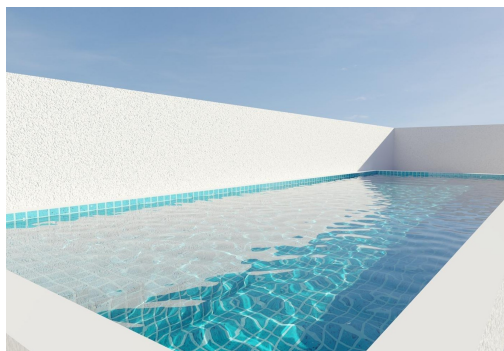

REF: RD-96041

Nueva construcción · Piso · Torrevieja

1 HABITACIONES

1 BAÑOS

52M²

0M²

SÍ

B