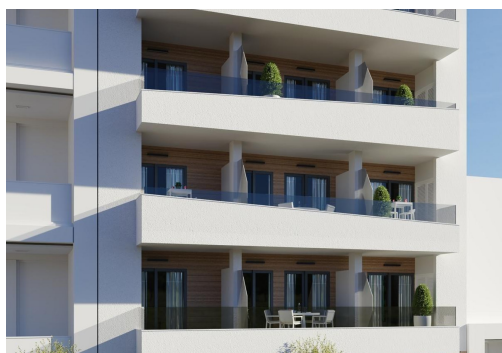

REF: RD-68335

Nybygg · Toppleilighet · Torrevieja

1 SOVEROM

1 BAD

74M<sup>2</sup>

0M<sup>2</sup>

JA

B

Nybyggede leiligheter i Torrevieja Bare 600 m fra Playa del Cura ☐☐Privilegert beliggenhet i hjertet av Torrevieja ☐Oppdag disse splitter nye leilighetene og penthouse-leilighetene i et av de mest ettertraktede områdene i Torrevieja, bare 600 m fra Playa del Cura og 300 m fra strandpromenaden. Dette livlige nabolaget ligger i sentrum av byen og tilbyr alle nødvendige tjenester i gangavstand, inkludert supermarkeder, butikker, restauranter, kafeer og offentlig transport. Torrevieja er en kjent kystby på Costa Blanca, kjent for sitt milde middelhavsklima, livlige atmosfære og livsstil ved havet hele året. ☐☐Moderne leiligheter med romslig planløsning ☐Dette eksklusive nye prosjektet består av bare 12 leiligheter og penthouse-leiligheter med 1 til 3 soverom, designet for å tilby komfort, funksjonalitet og moderne stil. Leilighetene på mellometasjene har store terrasser, mens penthouse-leilighetene har en ekstra privat so...