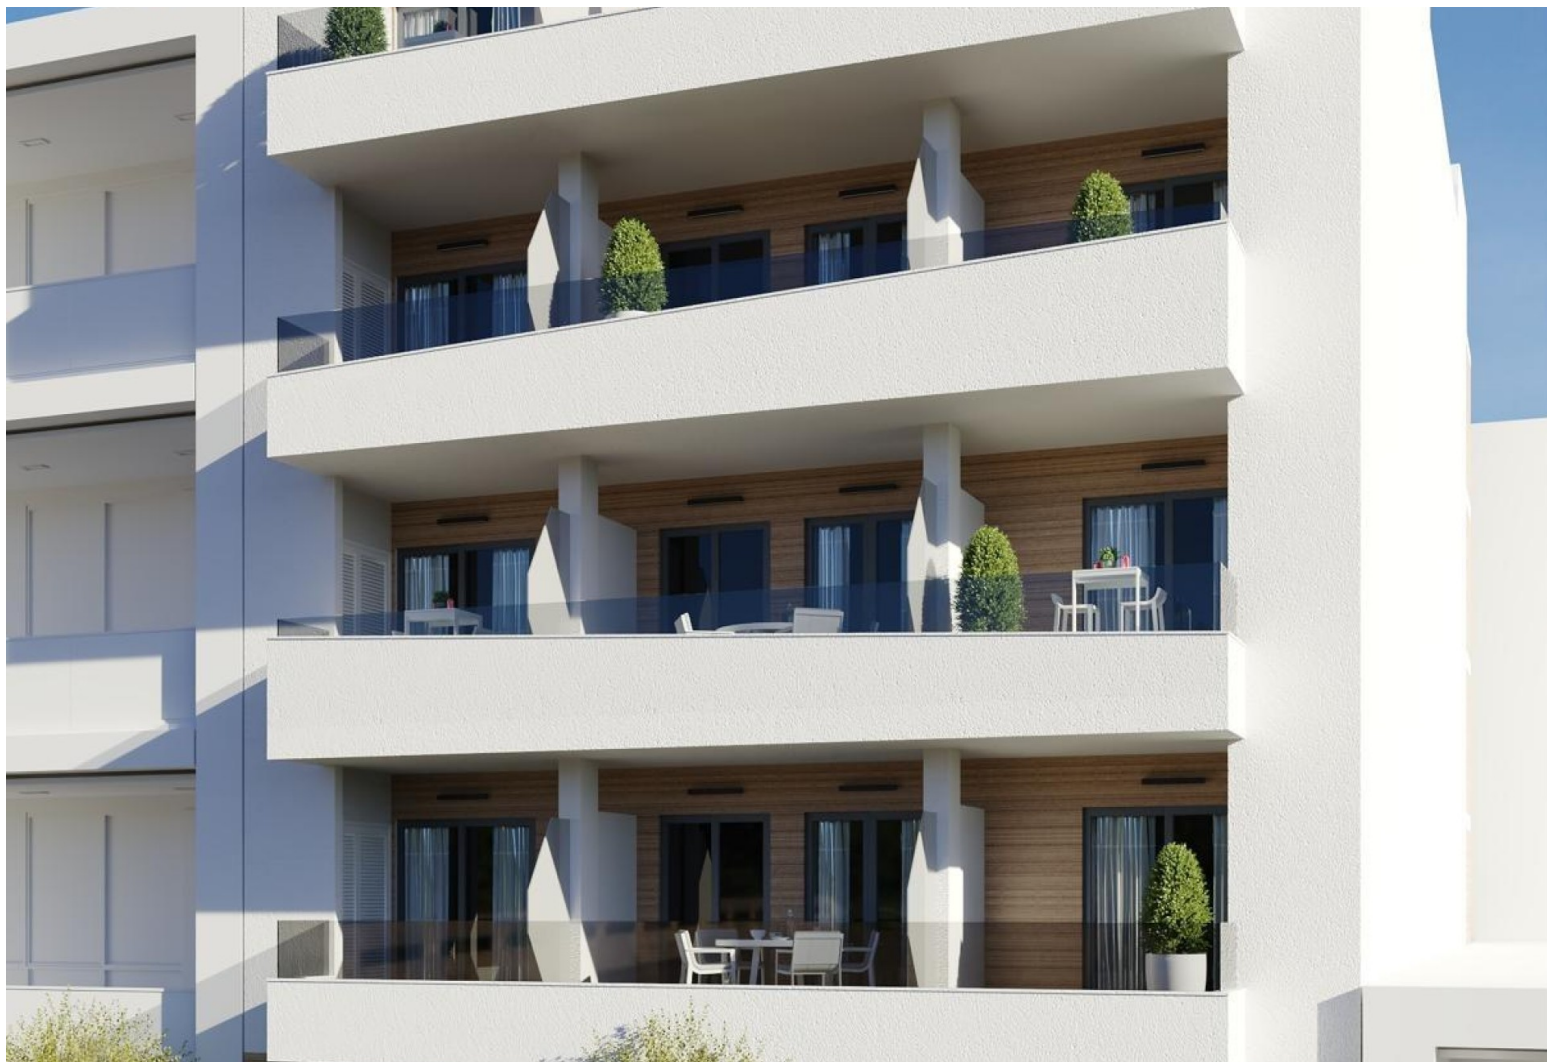

REF: RD-68335

Nybygg · Toppleilighet · Torrevieja

1 SOVEROM

1 BAD

74M<sup>2</sup>

0M<sup>2</sup>

JA

B

Nybyggede leiligheter i Torrevieja Bare 600 m fra Playa del Cura ☐☐Privilegert beliggenhet i hjertet av Torrevieja ☐Oppdag disse splitter nye leilighetene og penthouse-leilighetene i et av de mest ettertraktede områdene i Torrevieja, bare 600 m fra Playa del Cura og 300 m fra strandpromenaden. Dette livlige nabolaget ligger i sentrum av byen og tilbyr alle nødvendige tjenester i gangavstand, inkludert supermarkeder, butikker, restauranter, kafeer og offentlig transport. Torrevieja er en kjent kystby på Costa Blanca, kjent for sitt milde middelhavsklima, livlige atmosfære og livsstil ved havet hele året. ☐☐Moderne leiligheter med romslig planløsning ☐Dette eksklusive nye prosjektet består av bare 12 leiligheter og penthouse-leiligheter med 1 til 3 soverom, designet for å tilby komfort, funksjonalitet og moderne stil. Leilighetene på mellometasjene har store terrasser, mens penthouse-leilighetene har en ekstra privat so...