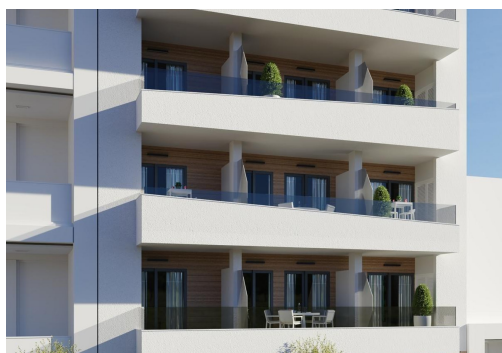

REF: RD-68335

Nieuwbouw · Penthouse · Torrevieja

1 SLAAPKAMERS

1 BADKAMERS

74M²

0M²

JA

B

Nieuwbouwappartementen in Torrevieja Op slechts 600 m van het strand Playa del Cura ☐☐ Uitstekende locatie in het hart van Torrevieja ☐ Ontdek deze gloednieuwe appartementen en penthouses in een van de meest gewilde wijken van Torrevieja, op slechts 600 m van het strand Playa del Cura en 300 m van de boulevard. Deze levendige wijk ligt in het centrum van de stad en biedt alle essentiële voorzieningen op loopafstand, waaronder supermarkten, winkels, restaurants, cafés en openbaar vervoer. Torrevieja is een bekende kuststad aan de Costa Blanca, beroemd om zijn milde mediterrane klimaat, levendige sfeer en levensstijl aan zee het hele jaar door. ☐☐ Moderne appartementen met ruime indeling ☐ Deze exclusieve nieuwe ontwikkeling bestaat uit slechts 12 appartementen en penthouses met 1 of 3 slaapkamers, ontworpen om comfort, functionaliteit en een eigentijdse stijl te bieden. De appartementen op de middelste verdiepingen hebben ruime t...