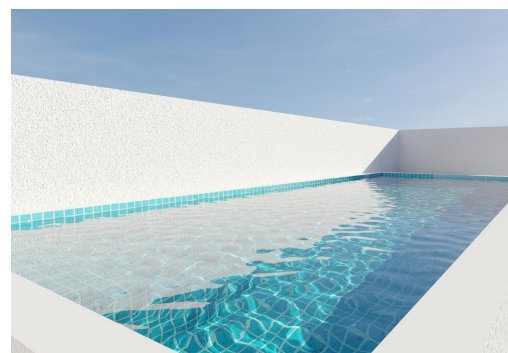

REF: RD-68335

Nieuwbouw · Penthouse · Torrevieja

1 SLAAPKAMERS

1 BADKAMERS

74M²

0M²

JA

B