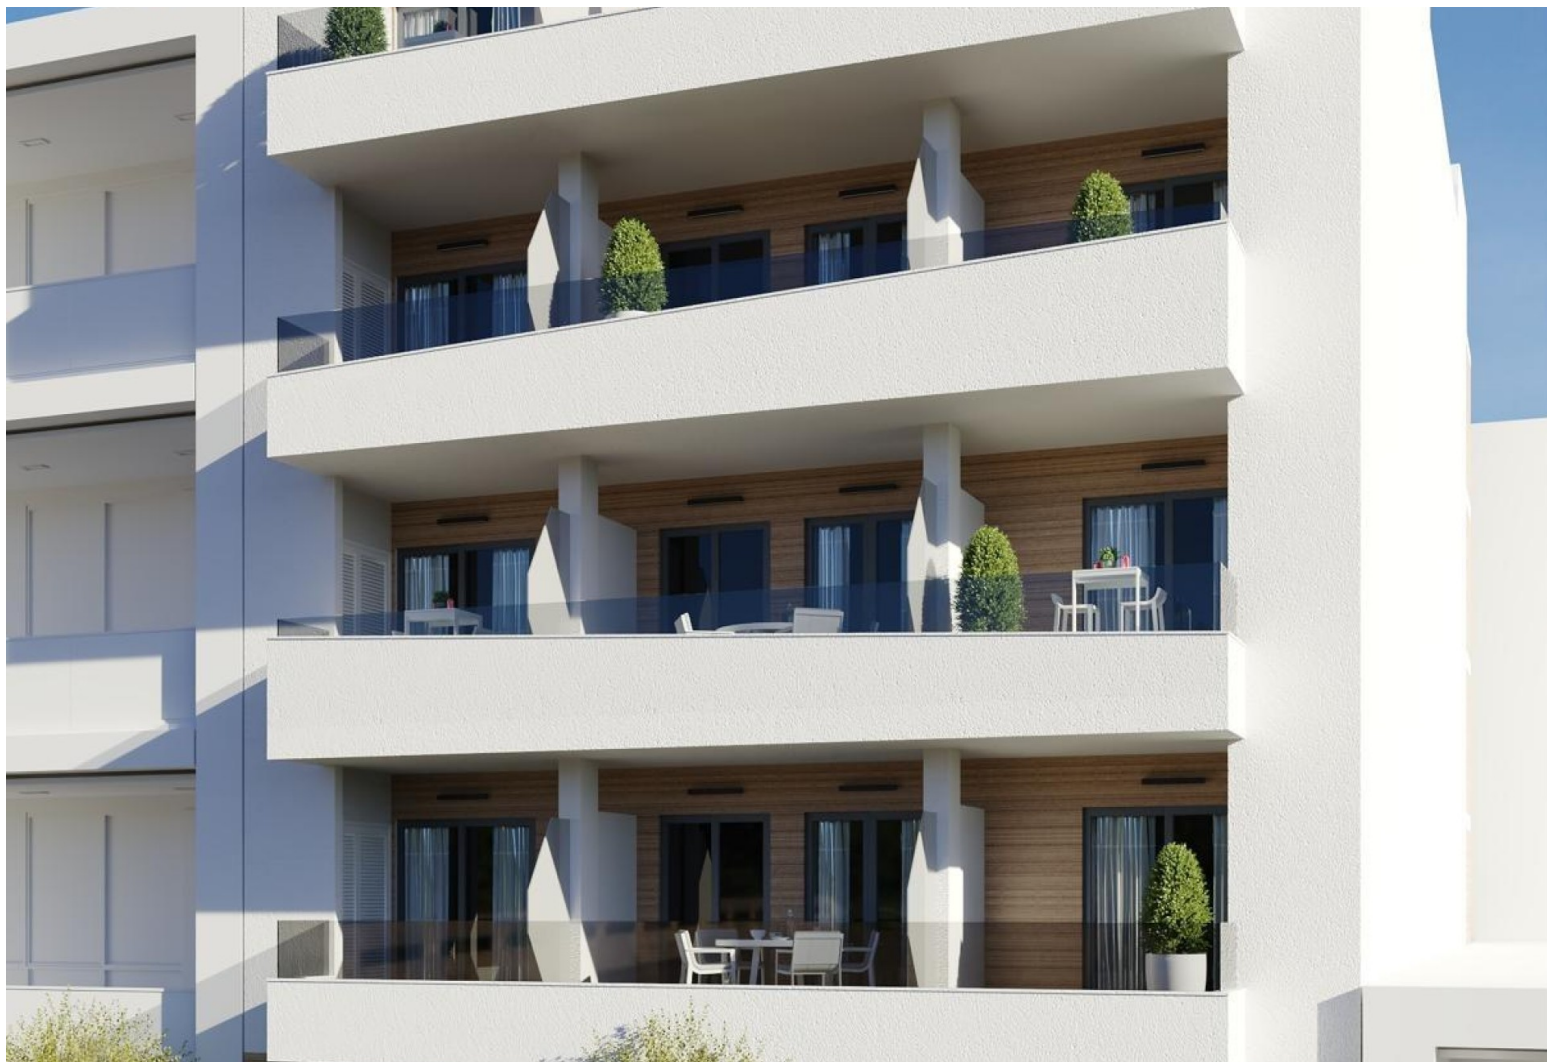

REF: RD-68335

Nieuwbouw · Penthouse · Torrevieja

1 SLAAPKAMERS

1 BADKAMERS

74M²

0M²

JA

B

Nieuwbouwappartementen in Torrevieja Op slechts 600 m van het strand Playa del Cura ☐☐ Uitstekende locatie in het hart van Torrevieja ☐ Ontdek deze gloednieuwe appartementen en penthouses in een van de meest gewilde wijken van Torrevieja, op slechts 600 m van het strand Playa del Cura en 300 m van de boulevard. Deze levendige wijk ligt in het centrum van de stad en biedt alle essentiële voorzieningen op loopafstand, waaronder supermarkten, winkels, restaurants, cafés en openbaar vervoer. Torrevieja is een bekende kuststad aan de Costa Blanca, beroemd om zijn milde mediterrane klimaat, levendige sfeer en levensstijl aan zee het hele jaar door. ☐☐ Moderne appartementen met ruime indeling ☐ Deze exclusieve nieuwe ontwikkeling bestaat uit slechts 12 appartementen en penthouses met 1 of 3 slaapkamers, ontworpen om comfort, functionaliteit en een eigentijdse stijl te bieden. De appartementen op de middelste verdiepingen hebben ruime t...