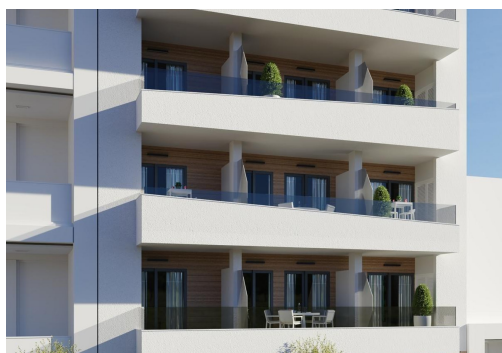

REF: RD-68335

Nueva construcción · Ático · Torrevieja

1 HABITACIONES

1 BAÑOS

74M²

0M²

SÍ

B

Apartamentos de nueva construcción en Torre Vieja A solo 600 m de la Playa del Cura ☐☐ Ubicación privilegiada en el corazón de Torre Vieja ☐ Descubra estos apartamentos y áticos a estrenar en una de las zonas más cotizadas de Torre Vieja, a solo 600 m de la Playa del Cura y a 300 m del paseo marítimo. Situado en el centro de la ciudad, este animado barrio ofrece todos los servicios esenciales a poca distancia, incluyendo supermercados, tiendas, restaurantes, cafeterías y transporte público. Torre Vieja es una conocida ciudad costera de la Costa Blanca, famosa por su clima mediterráneo templado, su animado ambiente y su estilo de vida junto al mar durante todo el año. ☐☐ Apartamentos modernos con distribuciones espaciosas ☐ Esta exclusiva promoción nueva consta de solo 12 apartamentos y áticos de 1 o 3 dormitorios, diseñados para ofrecer comodidad, funcionalidad y estilo contemporáneo. Los apartamentos de las plantas inte...