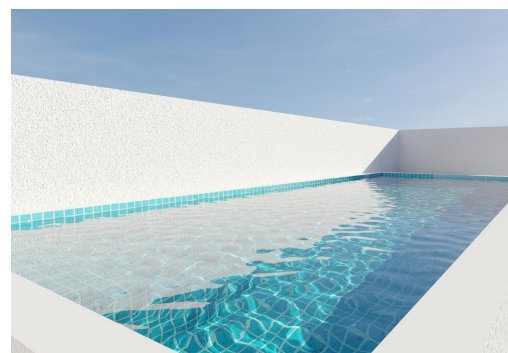

REF: RD-68335

Nueva construcción · Ático · Torrevieja

1 HABITACIONES

1 BAÑOS

74M²

0M²

SÍ

B

Apartamentos de nueva construcción en Torre Vieja A solo 600 m de la Playa del Cura ☐☐ Ubicación privilegiada en el corazón de Torre Vieja ☐ Descubra estos apartamentos y áticos a estrenar en una de las zonas más cotizadas de Torre Vieja, a solo 600 m de la Playa del Cura y a 300 m del paseo marítimo. Situado en el centro de la ciudad, este animado barrio ofrece todos los servicios esenciales a poca distancia, incluyendo supermercados, tiendas, restaurantes, cafeterías y transporte público. Torre Vieja es una conocida ciudad costera de la Costa Blanca, famosa por su clima mediterráneo templado, su animado ambiente y su estilo de vida junto al mar durante todo el año. ☐☐ Apartamentos modernos con distribuciones espaciosas ☐ Esta exclusiva promoción nueva consta de solo 12 apartamentos y áticos de 1 o 3 dormitorios, diseñados para ofrecer comodidad, funcionalidad y estilo contemporáneo. Los apartamentos de las plantas inte...