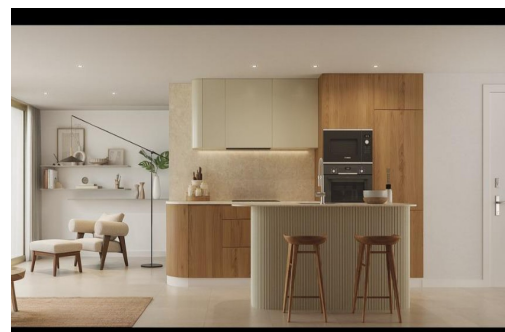

Complejo residencial de nueva construcción en Los Alcázares, en primera línea del campo de golf Serena. Vida exclusiva en la Costa Cálida. Descubra esta nueva promoción residencial en Los Alcázares, con una ubicación perfecta en primera línea del campo de golf Serena y a solo 1,3 km de las playas del Mar Menor. Ubicado en el corazón de la Costa Cálida, este proyecto combina arquitectura moderna, comodidad y un entorno excepcional. Con excelentes conexiones por carretera, el complejo se encuentra a solo 30 km del aeropuerto de Murcia (25 minutos) y a 90 km del aeropuerto de Alicante (55 minutos), lo que ofrece un fácil acceso a Cartagena, Murcia y la Costa Blanca. Viviendas contemporáneas con un diseño excepcional. El complejo residencial incluye 18 elegantes apartamentos y 7 exclusivas villas, cada uno de ellos diseñado para maximizar el espacio, la luz y la funcionalidad. Los residentes disfrutarán de unas v...