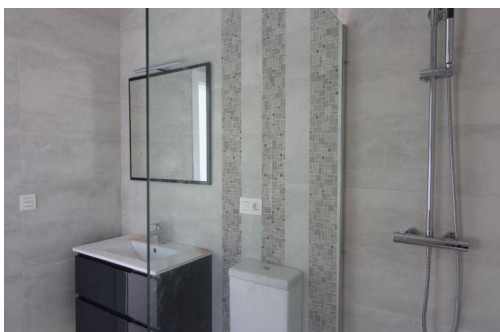

**NOWOCZESNA WILLA MIĘDZY MORZEM A GÓRAMI** Fantastyczna, nowo wybudowana willa na działce o powierzchni 400m<sup>2</sup> w miejscowości Aspe. Willa ma powierzchnię 140.17m<sup>2</sup>, na jednym piętrze, z gankiem 19.20m<sup>2</sup>, salonem-jadalnią-kuchnią 41.50m<sup>2</sup>, 3 sypialniami, 2 łazienkami, galerią i solarium 27.55m<sup>2</sup>. Wliczone w cenę: Urządzenia elektryczne: płyta ceramiczna, piekarnik, wyciąg, zmywarka, lodówka i pralka. Klimatyzacja z pompą ciepła, instalacja + maszyna. Łazienki wyposażone w lustrzane meble łazienkowe, kabinę prysznicową i baterie. Kuchnia z białymi meblami i krajowym granitem. Wewnętrzne oświetlenie ledowe w całym domu i na ganku. Podwójne szyby, drzwi wewnętrzne i białe szafy wnękowe. Chodnik wokół domu i basenu oraz parking dla pojazdów, żwir, trawa i rośliny. Automatyczna brama wjazdowa i furtka dla pieszych. Basen. Jeśli szukasz sp...