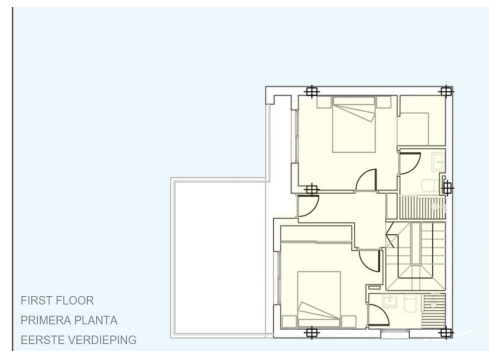

RÉE: RD-28952

Nouvelle construction · Villa · Torre Pacheco

3 CHAMBRES

3 NBR. SDB

122M²

242M²

OUI

B

Villas individuelles neuves avec piscine privée à Roldán, Torre-Pacheco. Villas modernes de deux étages au design exclusif. Ces villas neuves de 3 chambres et 3 salles de bains, situées à Roldán, Torre-Pacheco, offrent un design contemporain et écologique, pensé pour le confort et le style de vie méditerranéen. Construites sur deux étages, chaque maison dispose d'un grand salon-salle à manger ouvert avec une cuisine moderne entièrement équipée, qui communique parfaitement avec de grandes terrasses. Les villas sont soigneusement conçues pour allier fonctionnalité et esthétique, des finitions élégantes et beaucoup d'espace extérieur pour profiter du soleil méditerranéen toute l'année. Espace extérieur privé et caractéristiques de première qualité. Chaque villa dispose de : Une piscine privée avec accès de type plage et douche extérieure. Une terrasse au premier étage et d...

Principales caractéristiques

- Chambres: 3
- Construit: 122m²
- Énergie: B
- Nbr. Sdb: 3
- Terrain: 242m²

Les caractéristiques

- Air Conditioning: Pre-Installed
- Cour
- Gated
- Near Schools
- Parking - Space
- Terrace: 40 Msq.
- Beach: 15000 Meters
- Double Bedrooms: 3
- Location: Rural
- Number of Parking Spaces: 1
- Private Pool
- Useable Build Space: 110 Msq.