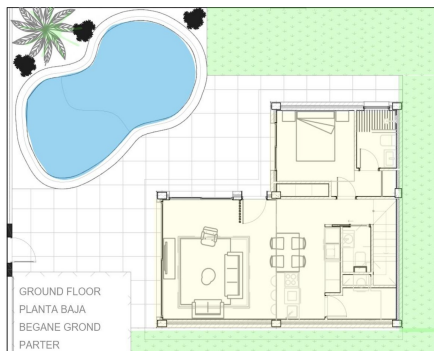

RÉE: RD-28952

Nouvelle construction · Villa · Torre Pacheco

3 CHAMBRES

3 NBR. SDB

122M²

242M²

OUI

B

Villas individuelles neuves avec piscine privée à Roldán, Torre-Pacheco. Villas modernes de deux étages au design exclusif. Ces villas neuves de 3 chambres et 3 salles de bains, situées à Roldán, Torre-Pacheco, offrent un design contemporain et écologique, pensé pour le confort et le style de vie méditerranéen. Construites sur deux étages, chaque maison dispose d'un grand salon-salle à manger ouvert avec une cuisine moderne entièrement équipée, qui communique parfaitement avec de grandes terrasses. Les villas sont soigneusement conçues pour allier fonctionnalité et esthétique, des finitions élégantes et beaucoup d'espace extérieur pour profiter du soleil méditerranéen toute l'année. Espace extérieur privé et caractéristiques de première qualité. Chaque villa dispose de : Une piscine privée avec accès de type plage et douche extérieure. Une terrasse au premier étage et d...

Principales caractéristiques

- Chambres: 3
- Construit: 122m²
- Énergie: B
- Nbr. Sdb: 3
- Terrain: 242m²

Les caractéristiques

- Air Conditioning: Pre-Installed
- Cour
- Gated
- Near Schools
- Parking - Space
- Terrace: 40 Msq.
- Beach: 15000 Meters
- Double Bedrooms: 3
- Location: Rural
- Number of Parking Spaces: 1
- Private Pool
- Useable Build Space: 110 Msq.