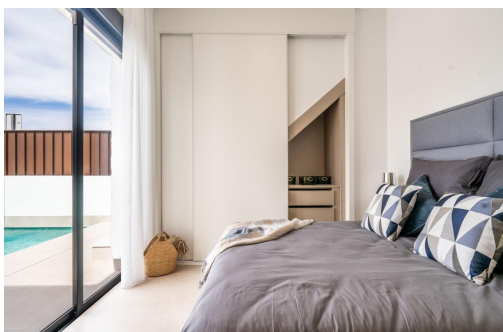

Villas individuelles neuves avec piscine privée à Roldán, Torre-Pacheco. Villas modernes de deux étages au design exclusif. Ces villas neuves de 3 chambres et 3 salles de bains, situées à Roldán, Torre-Pacheco, offrent un design contemporain et écologique, pensé pour le confort et le style de vie méditerranéen. Construites sur deux étages, chaque maison dispose d'un grand salon-salle à manger ouvert avec une cuisine moderne entièrement équipée, qui communique parfaitement avec de grandes terrasses. Les villas sont soigneusement conçues pour allier fonctionnalité et esthétique, des finitions élégantes et beaucoup d'espace extérieur pour profiter du soleil méditerranéen toute l'année. Espace extérieur privé et caractéristiques de première qualité. Chaque villa dispose de : Une piscine privée avec accès de type plage et douche extérieure. Une terrasse au premier étage et d...