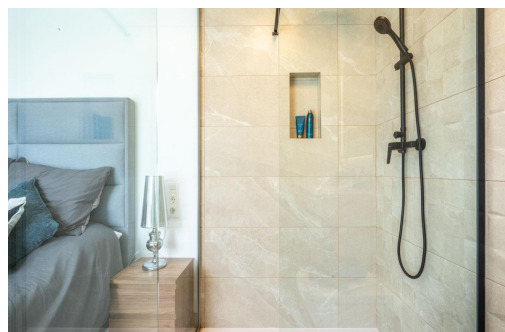

Villas individuelles neuves avec piscine privée à Roldán, Torre-Pacheco. Villas modernes de deux étages au design exclusif. Ces villas neuves de 3 chambres et 3 salles de bains, situées à Roldán, Torre-Pacheco, offrent un design contemporain et écologique, pensé pour le confort et le style de vie méditerranéen. Construites sur deux étages, chaque maison dispose d'un grand salon-salle à manger ouvert avec une cuisine moderne entièrement équipée, qui communique parfaitement avec de grandes terrasses. Les villas sont soigneusement conçues pour allier fonctionnalité et esthétique, des finitions élégantes et beaucoup d'espace extérieur pour profiter du soleil méditerranéen toute l'année. Espace extérieur privé et caractéristiques de première qualité. Chaque villa dispose de : Une piscine privée avec accès de type plage et douche extérieure. Une terrasse au premier étage et d...