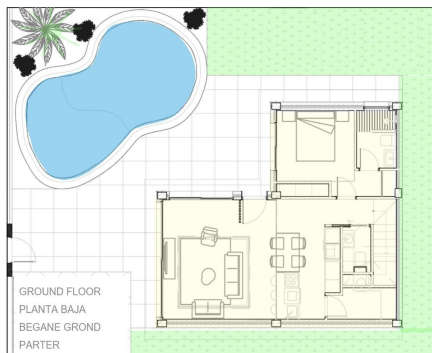

REF: RD-28952

Nueva construcción · Chalet · Torre Pacheco

3 HABITACIONES

3 BAÑOS

122M²

242M²

SÍ

B

Villas independientes de nueva construcción con piscina privada en Roldán, Torre-Pacheco. Villas modernas de dos plantas con diseño exclusivo. Estas villas de 3 dormitorios y 3 baños, de nueva construcción, situadas en Roldán, Torre-Pacheco, ofrecen un diseño contemporáneo y ecológico, pensado para el confort y el estilo de vida mediterráneo. Construidas en una dos plantas, cada vivienda cuenta con un amplio salón-comedor diáfano con una cocina moderna totalmente equipada, que se comunica a la perfección con amplias terrazas. Las villas están cuidadosamente diseñadas para combinar funcionalidad y estética, acabados elegantes y mucho espacio exterior para disfrutar del sol mediterráneo durante todo el año. Espacio exterior privado y características de primera calidad. Cada villa cuenta con: Piscina privada con acceso tipo playa y ducha exterior. Terraza en planta primera y zonas ajardi...

Información clave

- Habitaciones: 3
- Construidos: 122m²
- Calificación energética: B
- Baños: 3
- Parcela: 242m²

Características

- Air Conditioning: Pre-Installed
- Double Bedrooms: 3
- Jardin
- Near Schools
- Parking - Space
- Terrace: 40 Msq.
- Beach: 15000 Meters
- Gated
- Location: Rural
- Number of Parking Spaces: 1
- Private Pool
- Useable Build Space: 110 Msq.