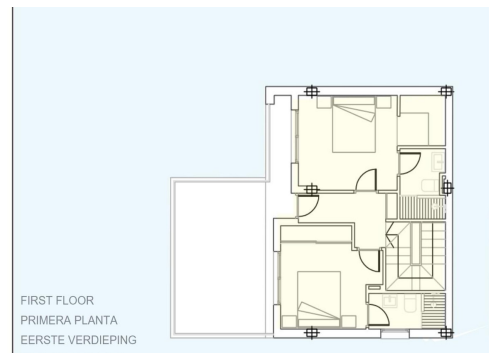

REF: RD-28952

Nueva construcción · Chalet · Torre Pacheco

3 HABITACIONES

3 BAÑOS

122M²

242M²

SÍ

B

Villas independientes de nueva construcción con piscina privada en Roldán, Torre-Pacheco. Villas modernas de dos plantas con diseño exclusivo. Estas villas de 3 dormitorios y 3 baños, de nueva construcción, situadas en Roldán, Torre-Pacheco, ofrecen un diseño contemporáneo y ecológico, pensado para el confort y el estilo de vida mediterráneo. Construidas en una dos plantas, cada vivienda cuenta con un amplio salón-comedor diáfano con una cocina moderna totalmente equipada, que se comunica a la perfección con amplias terrazas. Las villas están cuidadosamente diseñadas para combinar funcionalidad y estética, acabados elegantes y mucho espacio exterior para disfrutar del sol mediterráneo durante todo el año. Espacio exterior privado y características de primera calidad. Cada villa cuenta con: Piscina privada con acceso tipo playa y ducha exterior. Terraza en planta primera y zonas ajardi...