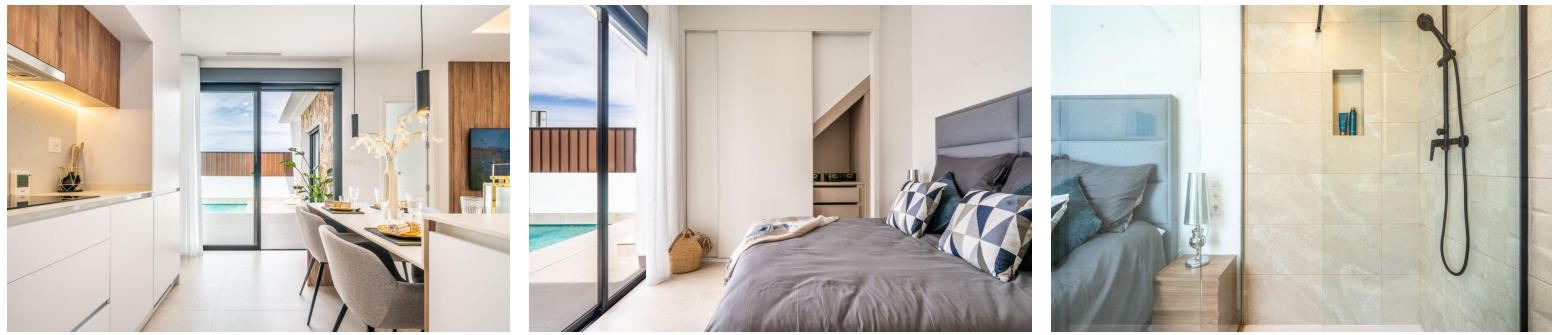

REF: RD-28952

Nueva construcción · Chalet · Torre Pacheco

3 HABITACIONES

3 BAÑOS

122M²

242M²

SÍ

B

Villas independientes de nueva construcción con piscina privada en Roldán, Torre-Pacheco. Villas modernas de dos plantas con diseño exclusivo. Estas villas de 3 dormitorios y 3 baños, de nueva construcción, situadas en Roldán, Torre-Pacheco, ofrecen un diseño contemporáneo y ecológico, pensado para el confort y el estilo de vida mediterráneo. Construidas en una dos plantas, cada vivienda cuenta con un amplio salón-comedor diáfano con una cocina moderna totalmente equipada, que se comunica a la perfección con amplias terrazas. Las villas están cuidadosamente diseñadas para combinar funcionalidad y estética, acabados elegantes y mucho espacio exterior para disfrutar del sol mediterráneo durante todo el año. Espacio exterior privado y características de primera calidad. Cada villa cuenta con: Piscina privada con acceso tipo playa y ducha exterior. Terraza en planta primera y zonas ajardi...