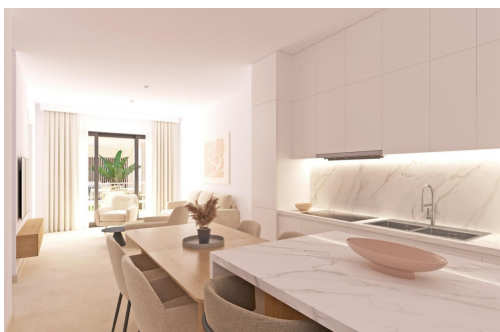

Appartements modernes neufs à San Cayetano, Torrepacheco, Murcie ☐☐ Une vie contemporaine dans un cadre méditerranéen paisible ☐ Ce nouveau complexe résidentiel exclusif est situé à San Cayetano, Murcie, dans la municipalité de Torre Pacheco, à seulement 9 km de la mer et entouré de plusieurs terrains de golf renommés. Le projet allie tranquillité, confort et design contemporain, offrant un environnement idéal pour y vivre à l'année, y passer ses vacances ou investir sur la Costa Calida. ☐☐ Le complexe comprend 72 appartements de 2 et 3 chambres et 2 salles de bains, dont une attenante, répartis dans quatre bâtiments modernes. Une deuxième phase avec des bungalows et des villas est également prévue, ce qui ajoutera encore plus de valeur et d'attrait à la région. ☐☐ Espaces communs conçus pour la détente et le bien-être ☐ Les résidents pourront profiter d'espaces communs soigneusement aménagés, comp...