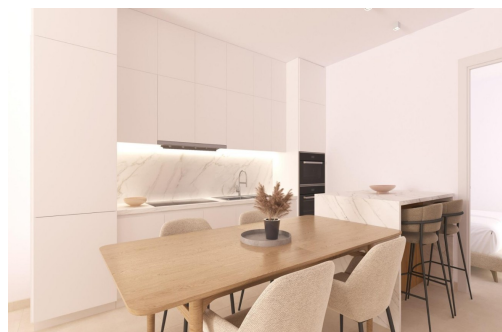

Appartements modernes neufs à San Cayetano, Torrepacheco, Murcie ☐☐ Une vie contemporaine dans un cadre méditerranéen paisible ☐ Ce nouveau complexe résidentiel exclusif est situé à San Cayetano, Murcie, dans la municipalité de Torre Pacheco, à seulement 9 km de la mer et entouré de plusieurs terrains de golf renommés. Le projet allie tranquillité, confort et design contemporain, offrant un environnement idéal pour y vivre à l'année, y passer ses vacances ou investir sur la Costa Calida. ☐☐ Le complexe comprend 72 appartements de 2 et 3 chambres et 2 salles de bains, dont une attenante, répartis dans quatre bâtiments modernes. Une deuxième phase avec des bungalows et des villas est également prévue, ce qui ajoutera encore plus de valeur et d'attrait à la région. ☐☐ Espaces communs conçus pour la détente et le bien-être ☐ Les résidents pourront profiter d'espaces communs soigneusement aménagés, comp...