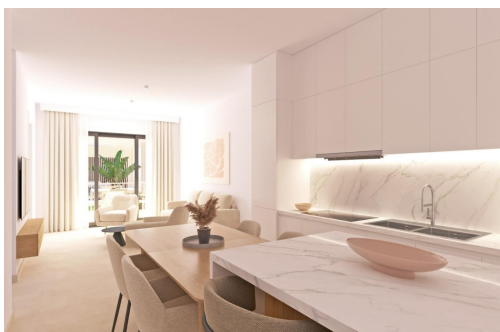

Modernos apartamentos de nueva construcción en San Cayetano, Torrepacheco, Murcia. Vida contemporánea en un tranquilo entorno mediterráneo. Este exclusivo complejo residencial de nueva construcción está situado en San Cayetano, Murcia, en el municipio de Torre Pacheco, a solo 9 km del mar y rodeado de varios campos de golf de renombre. El proyecto combina tranquilidad, comodidad y diseño contemporáneo, ofreciendo un entorno ideal para vivir de forma permanente, pasar las vacaciones o invertir en la Costa Cálida. La promoción consta de 72 apartamentos de 2 y 3 dormitorios y 2 baños, uno de ellos en suite, distribuidos en cuatro modernos edificios. También está prevista una segunda fase con bungalows y villas, lo que añadirá aún más valor y atractivo a la zona. Zonas comunes diseñadas para el relax y el bienestar. Los residentes disfrutarán de espacios comunes cuidadosamente ajardinados que incluyen...