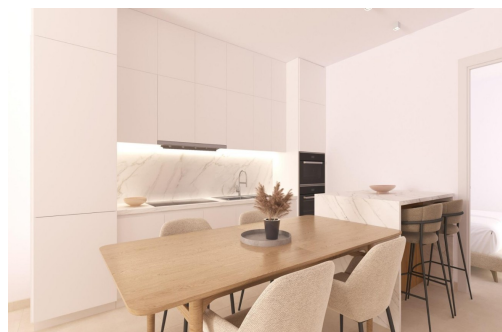

Modernos apartamentos de nueva construcción en San Cayetano, Torrepacheco, Murcia. Vida contemporánea en un tranquilo entorno mediterráneo. Este exclusivo complejo residencial de nueva construcción está situado en San Cayetano, Murcia, en el municipio de Torre Pacheco, a solo 9 km del mar y rodeado de varios campos de golf de renombre. El proyecto combina tranquilidad, comodidad y diseño contemporáneo, ofreciendo un entorno ideal para vivir de forma permanente, pasar las vacaciones o invertir en la Costa Cálida. La promoción consta de 72 apartamentos de 2 y 3 dormitorios y 2 baños, uno de ellos en suite, distribuidos en cuatro modernos edificios. También está prevista una segunda fase con bungalows y villas, lo que añadirá aún más valor y atractivo a la zona. Zonas comunes diseñadas para el relax y el bienestar. Los residentes disfrutarán de espacios comunes cuidadosamente ajardinados que incluyen...