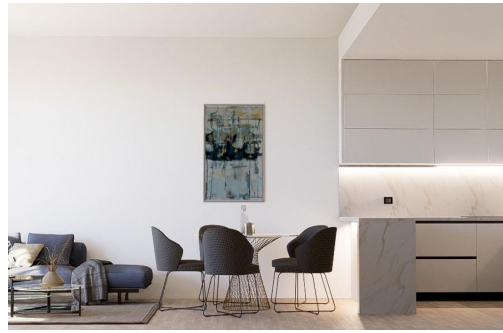

Maisons neuves avec vue panoramique à Finestrat-Benidorm. Développement résidentiel exclusif avec vue sur la mer et la ville. Bienvenue dans la deuxième phase d'un complexe résidentiel exclusif de construction neuve à Finestrat-Benidorm, offrant des vues panoramiques époustouflantes sur la mer Méditerranée et l'horizon de Benidorm. Ces maisons modernes disposent de 2 ou 3 chambres à coucher, de 2 salles de bains et d'espaces de vie spacieux baignés de lumière naturelle. Vous avez le choix entre Bungalows au dernier étage avec solarium privé. Des bungalows au rez-de-chaussée avec un jardin privé et la possibilité d'ajouter une piscine privée. Construites avec des matériaux de haute qualité, ces maisons maximisent la lumière naturelle tout au long de la journée et disposent de grandes terrasses pour profiter des plus de 320 jours de soleil par an à Alicante. Un emplacement de choix à ...