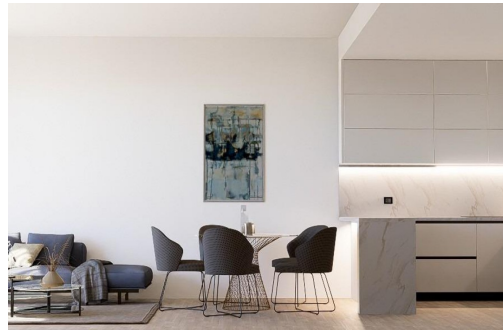

Viviendas de obra nueva con vistas panorámicas en Finestrat-Benidorm. Exclusivo complejo residencial con vistas al mar y a la ciudad. Bienvenido a la segunda fase de un exclusivo complejo residencial de obra nueva en Finestrat-Benidorm, que ofrece impresionantes vistas panorámicas al mar Mediterráneo y al skyline de Benidorm. Estas modernas viviendas cuentan con 2 ó 3 dormitorios, 2 baños y amplias zonas de estar llenas de luz natural. Elija entre: Bungalows en planta alta con solarium privado. Bungalows en planta baja con jardín privado y posibilidad de piscina privada. Construidas con materiales de alta calidad, estas viviendas aprovechan al máximo la luz natural durante todo el día y cuentan con amplias terrazas para disfrutar de los más de 320 días de sol al año de Alicante. Ubicación privilegiada cerca de lo mejor de la Costa Blanca. Este exclusivo complejo residencial está situado cer...