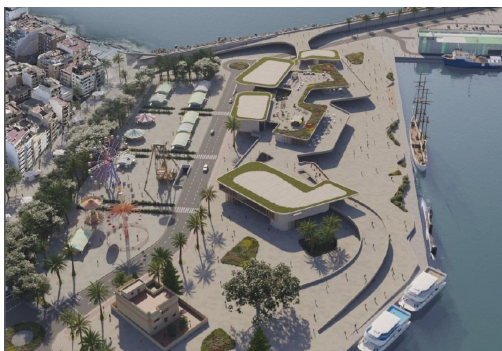

REF: RD-39394

Nueva construcción · Piso · Torrevieja

2 HABITACIONES

1 BAÑOS

59M²

0M²

B

Apartamentos de nueva construcción en el corazón de Torrevieja, a solo 400 m de la playa. Ubicación privilegiada en el centro de Torrevieja. Este exclusivo edificio residencial de nueva construcción está situado en pleno centro de Torrevieja, a solo 400 metros de la playa y rodeado de todos los servicios esenciales. Tiendas, supermercados, restaurantes, cafeterías y servicios cotidianos se encuentran a poca distancia, lo que hace que esta promoción sea ideal tanto para vivir como para pasar las vacaciones. Torrevieja es una de las ciudades costeras más populares de la Costa Blanca, conocida por su ambiente animado, su puerto deportivo, sus paseos marítimos y su clima mediterráneo durante todo el año, con una temperatura media anual de 20 grados. La nueva zona comercial del puerto de Torrevieja está a menos de 500 metros, y ofrece opciones de ocio, restauración y compras junto al mar. Modernos apartamentos...