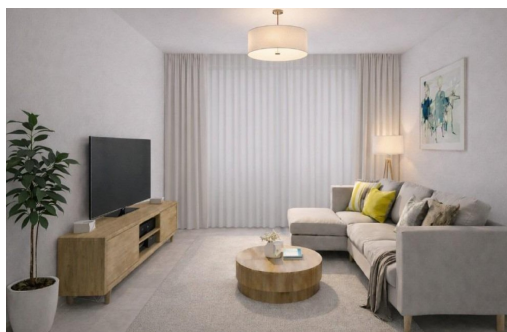

RÉF: RD-91306

Nouvelle construction · Apartment · Torrevieja

1 CHAMBRES

1 NBR. SDB

53M²

0M²

B

Appartements neufs au cœur de Torrevieja À seulement 400 m de la plage □□ Emplacement central privilégié à Torrevieja □ Ce nouvel immeuble résidentiel exclusif est situé en plein centre de Torrevieja, à seulement 400 mètres de la plage et entouré de tous les services essentiels. Les magasins, supermarchés, restaurants, cafés et commodités quotidiennes sont accessibles à pied, ce qui rend ce complexe idéal pour y vivre à l'année ou pour y passer ses vacances. □□ Torrevieja est l'une des villes côtières les plus populaires de la Costa Blanca, connue pour son atmosphère animée, sa marina, ses promenades et son climat méditerranéen toute l'année, avec une température moyenne annuelle de 20 degrés. La nouvelle zone commerciale du port de Torrevieja se trouve à moins de 500 mètres et offre des possibilités de loisirs, de restauration et de shopping en bord de mer. □□ Appartements modernes de 1, 2 et 3 ch...

Principales caractéristiques

- Chambres: 1
- Construit: 53m²
- Nbr. Sdb: 1
- Énergie: B

Les caractéristiques

- Air Conditioning: Pre-Installed
- Double Bedrooms: 1
- Gated
- Near Bus Route
- Near Schools
- Terrace: 4 Msq.
- Beach: 400 Meters
- Elevator/Lift
- Location: Coastal
- Near Commercial Center
- Space
- Useable Build Space: 46 Msq.