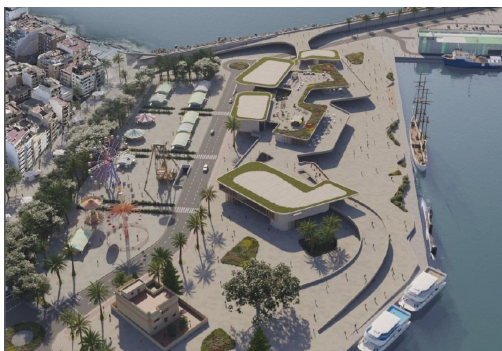

RÉF: RD-91306

Nouvelle construction · Apartment · Torrevieja

1 CHAMBRES

1 NBR. SDB

53M²

0M²

B

Appartements neufs au cœur de Torrevieja À seulement 400 m de la plage □□ Emplacement central privilégié à Torrevieja □ Ce nouvel immeuble résidentiel exclusif est situé en plein centre de Torrevieja, à seulement 400 mètres de la plage et entouré de tous les services essentiels. Les magasins, supermarchés, restaurants, cafés et commodités quotidiennes sont accessibles à pied, ce qui rend ce complexe idéal pour y vivre à l'année ou pour y passer ses vacances. □□ Torrevieja est l'une des villes côtières les plus populaires de la Costa Blanca, connue pour son atmosphère animée, sa marina, ses promenades et son climat méditerranéen toute l'année, avec une température moyenne annuelle de 20 degrés. La nouvelle zone commerciale du port de Torrevieja se trouve à moins de 500 mètres et offre des possibilités de loisirs, de restauration et de shopping en bord de mer. □□ Appartements modernes de 1, 2 et 3 ch...

Principales caractéristiques

- Chambres: 1
- Construit: 53m²
- Nbr. Sdb: 1
- Énergie: B

Les caractéristiques

- Air Conditioning: Pre-Installed
- Double Bedrooms: 1
- Gated
- Near Bus Route
- Near Schools
- Terrace: 4 Msq.
- Beach: 400 Meters
- Elevator/Lift
- Location: Coastal
- Near Commercial Center
- Space
- Useable Build Space: 46 Msq.