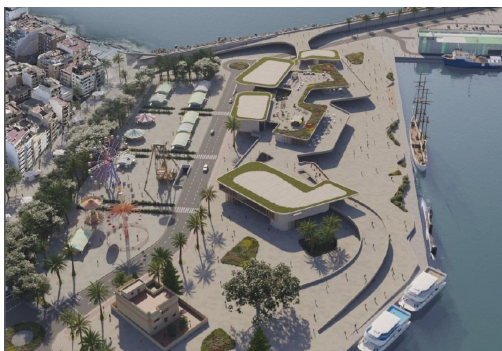

REF: RD-91306

Nueva construcción · Piso · Torreveija

1 HABITACIONES

1 BAÑOS

53M²

0M²

B

Apartamentos de nueva construcción en el corazón de Torrevieja, a solo 400 m de la playa. Ubicación privilegiada en el centro de Torrevieja. Este exclusivo edificio residencial de nueva construcción está situado en pleno centro de Torrevieja, a solo 400 metros de la playa y rodeado de todos los servicios esenciales. Tiendas, supermercados, restaurantes, cafeterías y servicios cotidianos se encuentran a poca distancia, lo que hace que esta promoción sea ideal tanto para vivir como para pasar las vacaciones. Torrevieja es una de las ciudades costeras más populares de la Costa Blanca, conocida por su ambiente animado, su puerto deportivo, sus paseos marítimos y su clima mediterráneo durante todo el año, con una temperatura media anual de 20 grados. La nueva zona comercial del puerto de Torrevieja está a menos de 500 metros, y ofrece opciones de ocio, restauración y compras junto al mar. Modernos apartamentos...