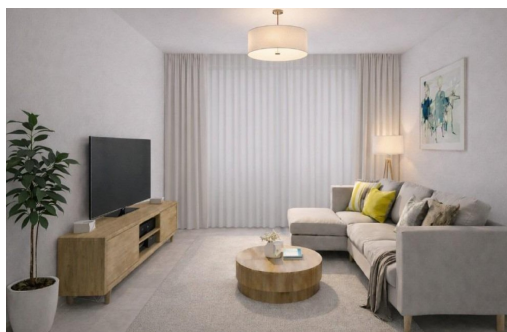

REF: RD-91306

Nueva construcción · Piso · Torreveija

1 HABITACIONES

1 BAÑOS

53M²

0M²

B

Apartamentos de nueva construcción en el corazón de Torrevieja, a solo 400 m de la playa. Ubicación privilegiada en el centro de Torrevieja. Este exclusivo edificio residencial de nueva construcción está situado en pleno centro de Torrevieja, a solo 400 metros de la playa y rodeado de todos los servicios esenciales. Tiendas, supermercados, restaurantes, cafeterías y servicios cotidianos se encuentran a poca distancia, lo que hace que esta promoción sea ideal tanto para vivir como para pasar las vacaciones. Torrevieja es una de las ciudades costeras más populares de la Costa Blanca, conocida por su ambiente animado, su puerto deportivo, sus paseos marítimos y su clima mediterráneo durante todo el año, con una temperatura media anual de 20 grados. La nueva zona comercial del puerto de Torrevieja está a menos de 500 metros, y ofrece opciones de ocio, restauración y compras junto al mar. Modernos apartamentos...

Información clave

- Habitaciones: 1
- Baños: 1
- Construidos: 53m²
- Calificación energética: B

Características

- Air Conditioning: Pre-Installed
- Beach: 400 Meters
- Double Bedrooms: 1
- Elevator/Lift
- Gated
- Location: Coastal
- Near Bus Route
- Near Commercial Center
- Near Schools
- Space
- Terrace: 4 Msq.
- Useable Build Space: 46 Msq.