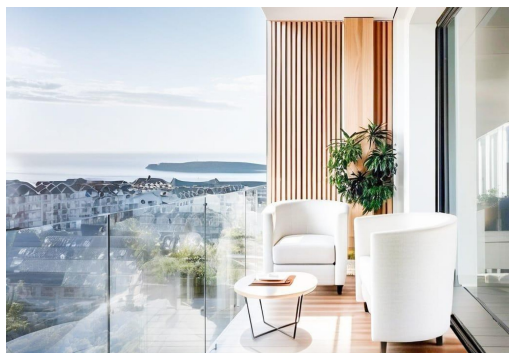

REF: RD-66835

Nieuwbouw · Penthouse · Torrevieja

2 SLAAPKAMERS

1 BADKAMERS

74M²

0M²

JA

B