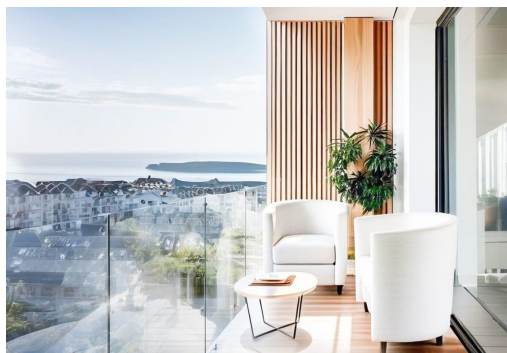

REF: RD-66835

Nueva construcción · Ático · Torrevieja

2 HABITACIONES

1 BAÑOS

74M²

0M²

SÍ

B