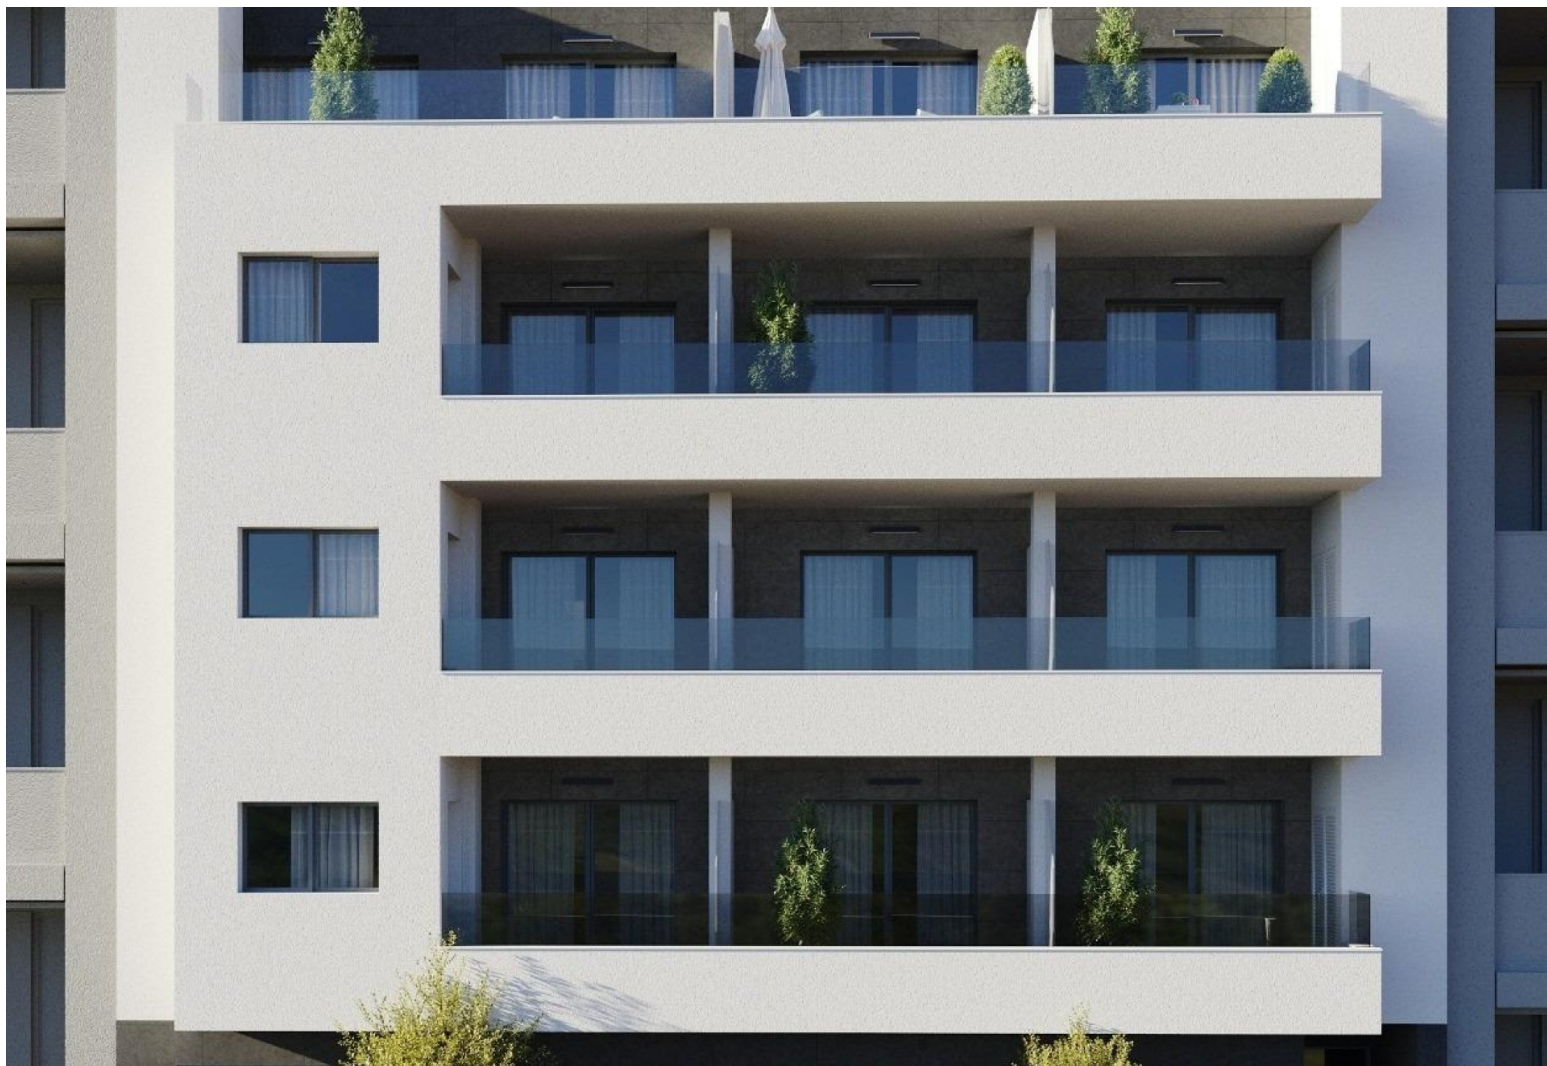

REF: RD-57742

Nueva construcción · Piso · Torrevieja

3 HABITACIONES

2 BAÑOS

92M²

0M²

SÍ

B

Apartamentos de nueva construcción en Torre Vieja A solo 400 m de la Playa del Cura. Ubicación privilegiada en el corazón de Torre Vieja. Descubra estos apartamentos y áticos a estrenar en una de las zonas más cotizadas de Torre Vieja, a solo 400 m de la Playa del Cura y a 150 m del paseo marítimo. Situado en el centro de la ciudad, este animado barrio ofrece todos los servicios esenciales a poca distancia, incluyendo supermercados, tiendas, restaurantes, cafeterías y transporte público. Torre Vieja es una conocida ciudad costera de la Costa Blanca, famosa por su clima mediterráneo templado, su animado ambiente y su estilo de vida junto al mar durante todo el año. Apartamentos modernos con distribuciones espaciosas. Esta exclusiva promoción nueva consta de solo 12 apartamentos y áticos de 2 o 3 dormitorios, diseñados para ofrecer comodidad, funcionalidad y estilo contemporáneo. Los apartamentos de las plantas inte...

Información clave

- Habitaciones: 3
- Construidos: 92m²
- Baños: 2
- Calificación energética: B

Características

- Air Conditioning: Pre-Installed
- Communal Pool
- Elevator/Lift
- Near Bus Route
- Near Schools
- Terrace: 8 Msq.
- Beach: 400 Meters
- Double Bedrooms: 3
- Location: Coastal
- Near Commercial Center
- Parking - Space
- Useable Build Space: 89 Msq.