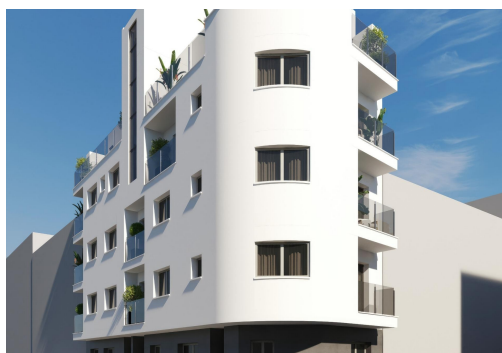

RÉF: RD-20444

Nouvelle construction · Apartment · Torrevieja

1 CHAMBRES

1 NBR. SDB

52M²

0M²

B

APPARTEMENTS NEUFS À TORREVIEJA Appartements et penthouses neufs à Torrevieja. Nouvelle construction résidentielle de 12 appartements et penthouses exclusifs de 1 et 2 chambres à coucher, 1 et 2 salles de bains, avec cuisine ouverte et espace de vie, grands placards équipés, salles de bains entièrement équipées avec chauffage par le sol. Tous les stores en aluminium sont motorisés. Porte d'entrée blindée avec serrure de sécurité. Pré-installation de l'air conditionné et du chauffage. Complexe résidentiel de nouvelle construction au design moderne et aux finitions de haute qualité, avec un magnifique solarium commun. Torrevieja est une ville espagnole de la province d'Alicante, sur la Costa Blanca. Elle est connue pour son climat typiquement méditerranéen et son littoral. Elle possède des promenades avec des stations balnéaires le long de ses plages de sable. L...

Principales caractéristiques

- Chambres: 1
- Construit: 52m²
- Nbr. Sdb: 1
- Énergie: B

Les caractéristiques

- Air Conditioning: Pre-Installed
- Double Bedrooms: 1
- Key Ready
- Near Bus Route
- Near Schools
- Space
- Useable Build Space: 35 Msq.
- Beach: 700 Meters
- Elevator/Lift
- Location: Coastal
- Near Commercial Center
- Solarium: Yes
- Terrace: 2 Msq.