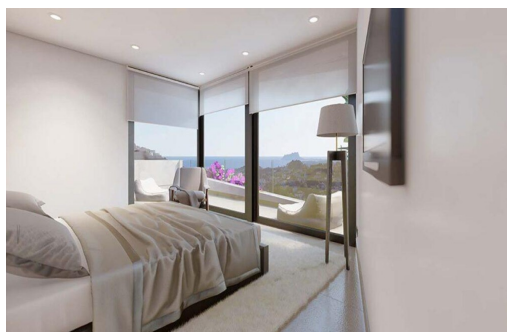

Luksusowe nowe wille z widokiem na morze w Benitachell. Ekskluzywne wille w Golden Valley, Poble Nou de Benitachell. Odkryj tę wyjątkową nową inwestycję obejmującą 16 niezależnych willi z przepięknym widokiem na morze, położoną w prestiżowej urbanizacji Golden Valley w Poble Nou de Benitachell w Alicante. Ta uprzywilejowana okolica położona jest pomiędzy popularnymi nadmorskimi miastami Moraira i Javea, oferując spokojne środowisko mieszkalne w otoczeniu natury, a jednocześnie blisko plaż, restauracji i niezbędnych usług. Podwyższone położenie gwarantuje panoramiczne widoki na Morze Śródziemne i spokojny styl życia na Costa Blanca. Nowoczesna architektura i elegancki design. Te współczesne wille charakteryzują się awangardową architekturą w połączeniu z przestronnymi wnętrzami wypełnionymi naturalnym światłem. Każdy dom został starannie zaprojektowany, aby zapewnić komfort, prywatn...