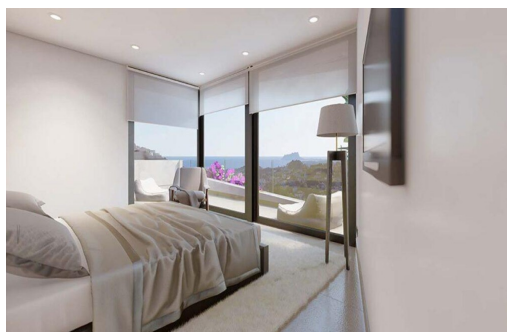

REF: RD-66176
Nybygg · Villa · Benitachell

3 SOVEROM

3 BAD

270M²

328M²

JA

A

Luksuriøse nybyggede villaer med havutsikt i Benitachell. Eksklusive villaer i Golden Valley, Poble Nou de Benitachell. Oppdag dette enestående nybyggprosjektet med 16 frittliggende villaer med fantastisk havutsikt, beliggende i den prestisjetunge urbaniseringen Golden Valley i Poble Nou de Benitachell, Alicante. Dette privilegerte området ligger mellom de populære kystbyene Moraira og Javea, og tilbyr et fredelig bomiljø omgitt av natur, men likevel nær strender, restauranter og viktige tjenester. Den høye beliggenheten garanterer panoramautsikt over Middelhavet og en rolig livsstil på Costa Blanca. Moderne arkitektur og elegant design. Disse moderne villaene har avantgarde-arkitektur kombinert med romslige interiører fylt med naturlig lys. Hvert hjem er nøye designet for å gi komfort, privatliv og funksjonalitet, og blander innendørs og utendørs liv sømløst. Rene linjer, store vinduer og åpne planløsning...