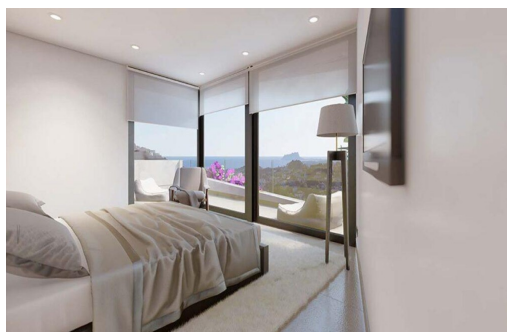

Luxe nieuwbouwwoningen met uitzicht op zee in Benitachell. Exclusieve villa's in Golden Valley, Poble Nou de Benitachell. Ontdek dit uitstekende nieuwbouwproject van 16 vrijstaande villa's met prachtig uitzicht op zee, gelegen in de prestigieuze urbanisatie Golden Valley in Poble Nou de Benitachell, Alicante. Deze bevoorrechte omgeving ligt tussen de populaire kustplaatsen Moraira en Javea en biedt een rustige woonomgeving, omgeven door natuur, maar toch dicht bij stranden, restaurants en essentiële voorzieningen. De verhoogde ligging garandeert een panoramisch uitzicht op de Middellandse Zee en een rustige levensstijl aan de Costa Blanca. Moderne architectuur en elegant design. Deze eigentijdse villa's hebben een avant-gardistische architectuur in combinatie met een ruim interieur dat baadt in natuurlijk licht. Elke woning is zorgvuldig ontworpen om comfort, privacy en functionaliteit te bieden, waarbij binnen- en buiten...